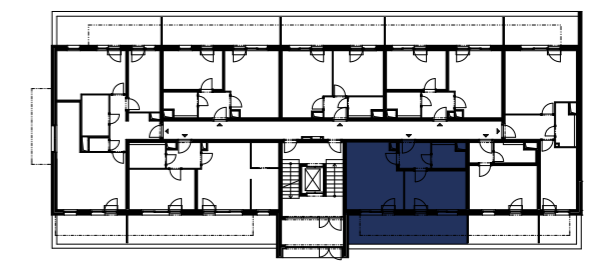

# A101

2+kk 1. NP 61,93 m<sup>2</sup>

Číslo	Název pokoje	Plocha
1.01	Předsíň	4,88 m <sup>2</sup>
1.02	Obývací pokoj s kuchyní	19,54 m <sup>2</sup>
1.03	Ložnice	12,96 m <sup>2</sup>
1.04	Koupelna	4,34 m <sup>2</sup>
1.05	Terasa	19,01 m <sup>2</sup>

Plocha podlah 42,92 m<sup>2</sup>

Plocha balkonu 19,01 m<sup>2</sup>

Celková plocha bytu 61,93 m<sup>2</sup>

Velmi  
úsporná **B**

\*Názvy, popisy a plošné rozměry jsou orientační a developer si vyhrazuje právo na jednostranné změny. Zobrazené vybavení nábytkem, vestavné skříně, kuchyňská linka včetně spotřebičů nejsou součástí dodávky bytu. Toto vybavení je pouze grafickým znázorněním možného zařízení bytu.

 Půdorys bytu

100 cm  
200 cm  
500 cm

**GETBERG**

– Klíč k vašim snům –

Smrčková 2485/4, 180 00 Praha 8 - Libeň ☎ +420 220 873 614 ✉ info@getberg.cz

www.GETBERG.cz

Budova

Podlaží