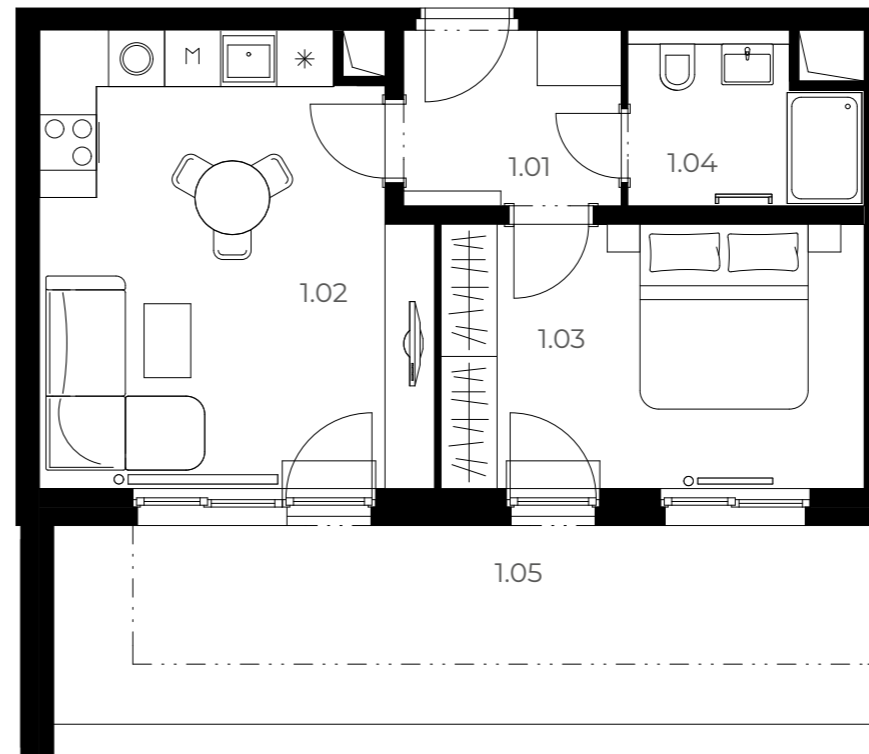

# A101

2+kk 1. NP 61,93 m<sup>2</sup>

Číslo	Název pokoje	Plocha
1.01	Předsíň	4,88 m <sup>2</sup>
1.02	Obývací pokoj s kuchyní	19,54 m <sup>2</sup>
1.03	Ložnice	12,96 m <sup>2</sup>
1.04	Koupelna	4,34 m <sup>2</sup>
1.05	Terasa	19,01 m <sup>2</sup>

Plocha podlah 42,92 m<sup>2</sup>

Plocha balkonu 19,01 m<sup>2</sup>

Celková plocha bytu 61,93 m<sup>2</sup>

Velmi  
úsporná **B**

\*Názvy, popisy a plošné rozměry jsou orientační a developer si vyhrazuje právo na jednostranné změny. Zobrazené vybavení nábytkem, vestavné skříně, kuchyňská linka včetně spotřebičů nejsou součástí dodávky bytu. Toto vybavení je pouze grafickým znázorněním možného zařízení bytu.

 Půdorys bytu

100 cm  
200 cm  
500 cm

**GETBERG**

– Klíč k vašim snům –

Smrčková 2485/4, 180 00 Praha 8 - Libeň ☎ +420 220 873 614 ✉ info@getberg.cz

www.GETBERG.cz

Budova

Podlaží