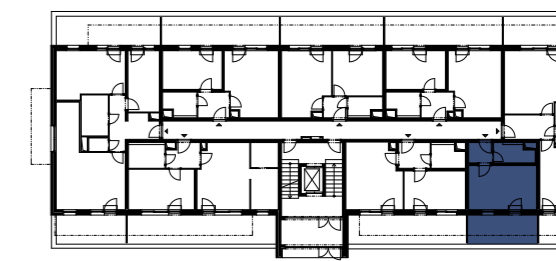

A102

1+kk 1. NP 35,73 m²

Číslo	Název pokoje	Plocha
1.01	Předsíň	3,00 m²
1.02	Obývací pokoj s kuchyní	16,37 m²
1.03	Koupelna	4,13 m²
1.04	Terasa	11,23 m²

Plocha podlah 24,5 m²

Plocha balkonu 11,23 m²

Celková plocha bytu 35,73 m²

Velmi
úsporná **B**

*Názvy, popisy a plošné výměry jsou orientační a developer si vyhrazuje právo na jednostranné změny. Zobrazené vybavení nábytkem, vestavné skříňe, kuchyňská linka včetně spotřebičů nejsou součástí dodávky bytu. Toto vybavení je pouze grafickým znázorněním možného zařízení bytu.

Půdorys bytu

GETBERG

– Klíč k vašim snům –

Smrčková 2485/4, 180 00 Praha 8 - Libeň ☎ +420 220 873 614 ✉ info@getberg.cz

www.GETBERG.cz

Byt