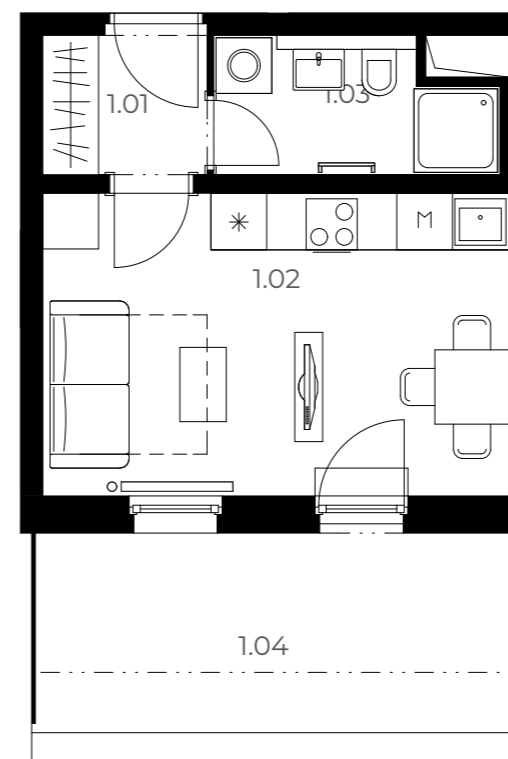

A102

1+kk 1. NP 35,73 m²

Číslo	Název pokoje	Plocha
1.01	Předsíň	3,00 m²
1.02	Obývací pokoj s kuchyní	16,37 m²
1.03	Koupelna	4,13 m²
1.04	Terasa	11,23 m²

Plocha podlah 24,5 m²

Plocha balkonu 11,23 m²

Celková plocha bytu 35,73 m²

Velmi
úsporná **B**

*Názvy, popisy a plošné výměry jsou orientační a developer si vyhrazuje právo na jednostranné změny. Zobrazené vybavení nábytkem, vestavné skříňe, kuchyňská linka včetně spotřebičů nejsou součástí dodávky bytu. Toto vybavení je pouze grafickým znázorněním možného zařízení bytu.