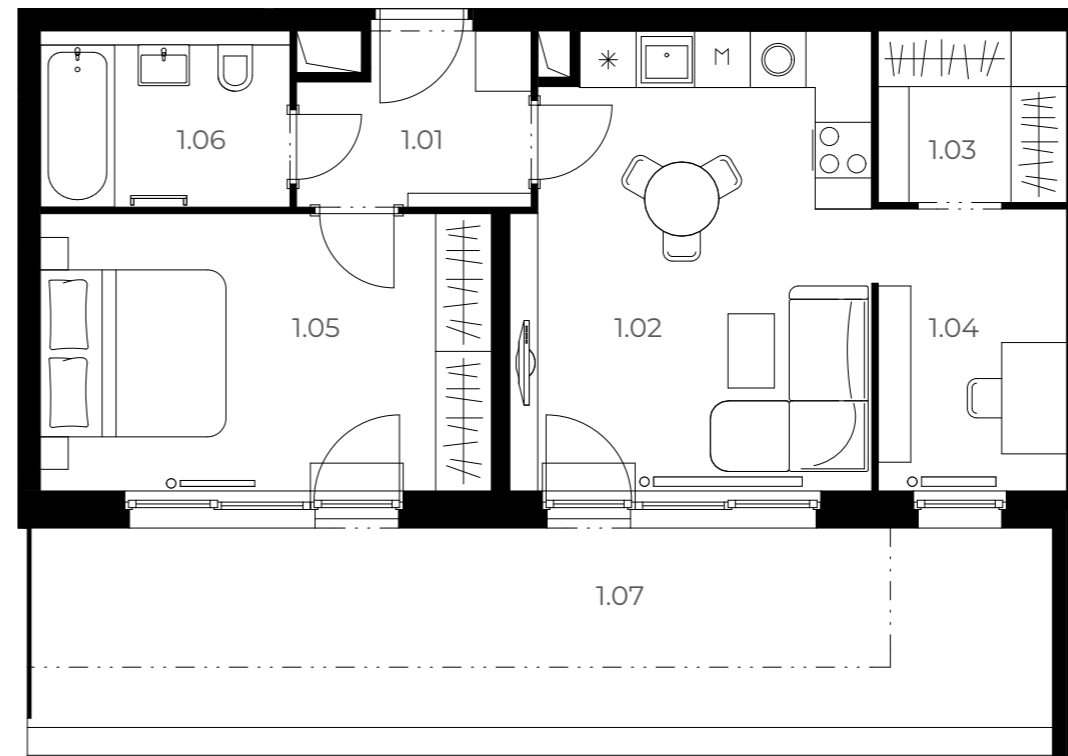

A108

2+kk 1. NP 78,39 m²

Číslo	Název pokoje	Plocha
1.01	Předsíň	4,62 m ²
1.02	Obývací pokoj s kuchyní	18,48 m ²
1.03	Šatna	3,76 m ²
1.04	Pracovna	6,29 m ²
1.05	Ložnice	14,53 m ²
1.06	Koupelna	5,16 m ²
1.07	Terasa	23,85 m ²

Plocha podlah 54,54 m²

Plocha balkonu 23,85 m²

Celková plocha bytu 78,39 m²

Velmi
úsporná **B**

*Názvy, popisy a plošné rozměry jsou orientační a developer si vyhrazuje právo na jednostranné změny. Zobrazené vybavení nábytkem, vestavné skříně, kuchyňská linka včetně spotřebičů nejsou součástí dodávky bytu. Toto vybavení je pouze grafickým znázorněním možného zařízení bytu.

 Půdorys bytu

100 cm 
200 cm 
500 cm 

GETBERG

– Klíč k vašim snům –

 Smrčková 2485/4, 180 00 Praha 8 - Libeň  +420 220 873 614  info@getberg.cz

www.GETBERG.cz

Budova

Podlaží