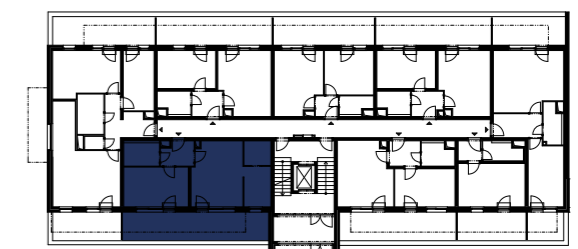

Plocha podlah 54,54 m²

Plocha balkonu 23,85 m²

Celková plocha bytu 78,39 m²

Velmi
úsporná **B**

*Názvy, popisy a plošné rozměry jsou orientační a developer si vyhrazuje právo na jednostranné změny. Zobrazené vybavení nábytkem, vestavné skříně, kuchyňská linka včetně spotřebičů nejsou součástí dodávky bytu. Toto vybavení je pouze grafickým znázorněním možného zařízení bytu.

 Půdorys bytu

100 cm 
200 cm 
500 cm 

GETBERG

– Klíč k vašim snům –

 Smrčková 2485/4, 180 00 Praha 8 - Libeň  +420 220 873 614  info@getberg.cz

www.GETBERG.cz

Budova

Podlaží