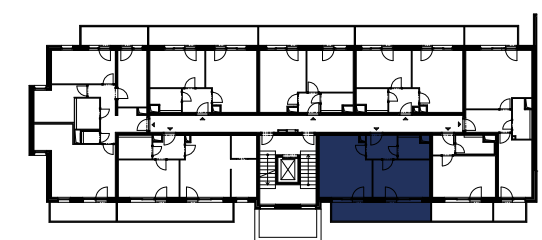

A201

2+kk 2. NP 55,15 m²

Číslo	Název pokoje	Plocha
1.01	Předsíň	4,92 m ²
1.02	Obývací pokoj s kuchyní	19,61 m ²
1.03	Ložnice	13,54 m ²
1.04	Koupelna	4,34 m ²
1.05	Balkon	12,04 m ²

Plocha podlah 43,11 m²

Plocha balkonu 12,04 m²

Celková plocha bytu 55,15 m²

Velmi úsporná **B**

*Názvy, popisy a plošné výměry jsou orientační a developer si vyhrazuje právo na jednostranné změny. Zobrazené vybavení nábytkem, vestavné skříně, kuchyňská linka včetně spotřebičů nejsou součástí dodávky bytu. Toto vybavení je pouze grafickým znázorněním možného zařízení bytu.

 Půdorys bytu

100 cm 
200 cm 
500 cm 

GETBERG

– Klíč k vašim snům –

 Smrčková 2485/4, 180 00 Praha 8 - Libeň  +420 220 873 614  info@getberg.cz

www.GETBERG.cz

Budova

Podlaží