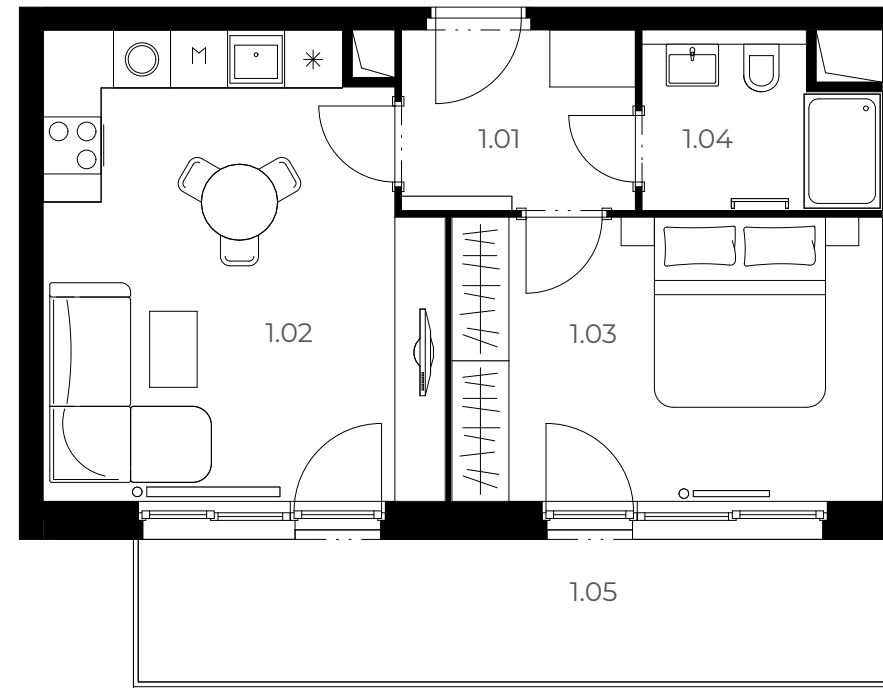

A201

2+kk 2. NP 55,15 m²

Číslo	Název pokoje	Plocha
1.01	Předsíň	4,92 m ²
1.02	Obývací pokoj s kuchyní	19,61 m ²
1.03	Ložnice	13,54 m ²
1.04	Koupelna	4,34 m ²
1.05	Balkon	12,04 m ²

Plocha podlah 43,11 m²

Plocha balkonu 12,04 m²

Celková plocha bytu 55,15 m²

Velmi úsporná **B**

*Názvy, popisy a plošné výměry jsou orientační a developer si vyhrazuje právo na jednostranné změny. Zobrazené vybavení nábytkem, vestavné skříně, kuchyňská linka včetně spotřebičů nejsou součástí dodávky bytu. Toto vybavení je pouze grafickým znázorněním možného zařízení bytu.

 Půdorys bytu

100 cm 
200 cm 
500 cm 

GETBERG

– Klíč k vašim snům –

 Smrčková 2485/4, 180 00 Praha 8 - Libeň  +420 220 873 614  info@getberg.cz

www.GETBERG.cz

Budova

Podlaží