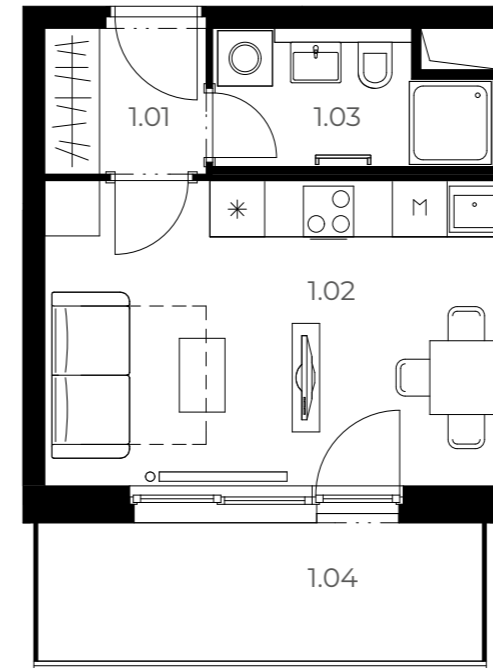

A202

1+kk 2. NP 31,99 m²

Číslo	Název pokoje	Plocha
1.01	Předsíň	3,04 m ²
1.02	Obývací pokoj s kuchyní	16,62 m ²
1.03	Koupelna	4,13 m ²
1.04	Balkon	7,41 m ²

Plocha podlah 24,58 m²

Plocha balkonu 7,41 m²

Celková plocha bytu 31,99 m²

 Půdorys bytu

100 cm
200 cm
500 cm

GETBERG

– Klíč k vašim snům –

 Smrčková 2485/4, 180 00 Praha 8 - Libeň  +420 220 873 614  info@getberg.cz

www.GETBERG.cz

Budova

Podlaží

Byt