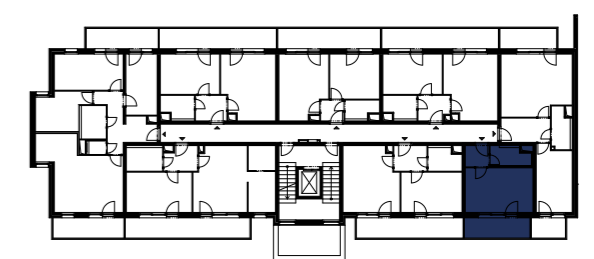

A202

1+kk 2. NP 31,99 m²

Číslo	Název pokoje	Plocha
1.01	Předsíň	3,04 m ²
1.02	Obývací pokoj s kuchyní	16,62 m ²
1.03	Koupelna	4,13 m ²
1.04	Balkon	7,41 m ²

Plocha podlah 24,58 m²

Plocha balkonu 7,41 m²

Celková plocha bytu 31,99 m²

 Půdorys bytu

100 cm
200 cm
500 cm

GETBERG

– Klíč k vašim snům –

 Smrčková 2485/4, 180 00 Praha 8 - Libeň  +420 220 873 614  info@getberg.cz

www.GETBERG.cz

Budova

Podlaží