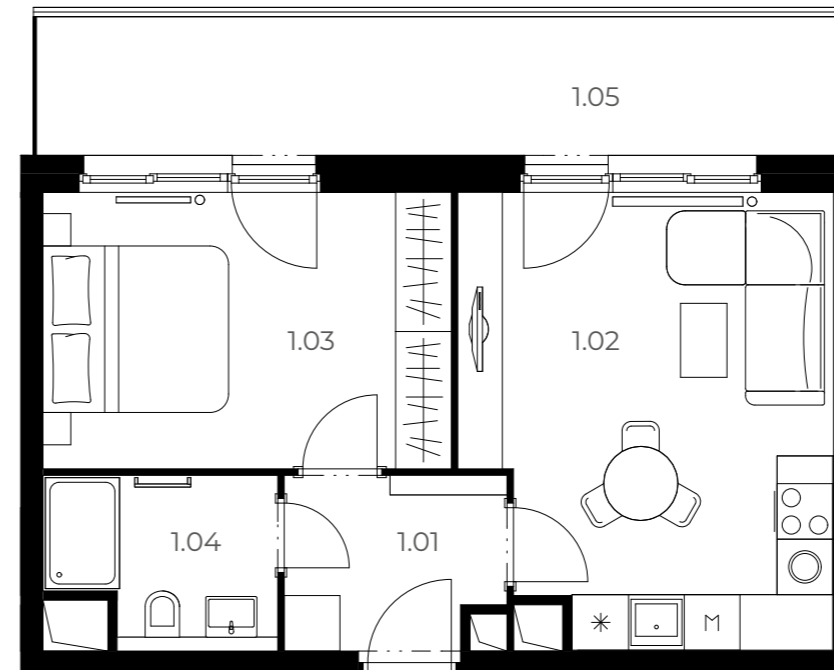

A204

2+kk 2. NP 54,38 m²

Číslo	Název pokoje	Plocha
1.01	Předsíň	4,56 m ²
1.02	Obývací pokoj s kuchyní	18,53 m ²
1.03	Ložnice	13,16 m ²
1.04	Koupelna	4,34 m ²
1.05	Balkon	13,2 m ²

Plocha podlah 41,18 m²

Plocha balkonu 13,2 m²

Celková plocha bytu 54,38 m²

Velmi
úsporná **B**

*Názvy, popisy a plošné rozměry jsou orientační a developer si vyhrazuje právo na jednostranné změny. Zobrazené vybavení nábytkem, vestavné skříňe, kuchyňská linka včetně spotřebičů nejsou součástí dodávky bytu. Toto vybavení je pouze grafickým znázorněním možného zařízení bytu.

 Půdorys bytu

100 cm
200 cm
500 cm

GETBERG

– Klíč k vašim snům –

Smrčková 2485/4, 180 00 Praha 8 - Libeň ☎ +420 220 873 614 ✉ info@getberg.cz

www.GETBERG.cz

Budova

Podlaží