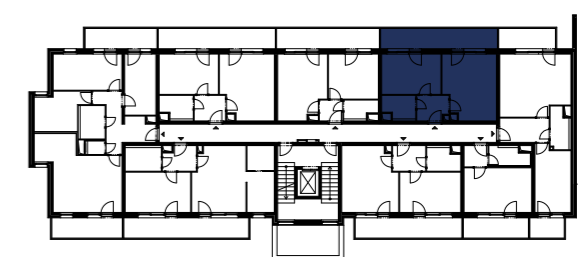

Celková plocha bytu 54,38 m²

Velmi
úsporná **B**

*Názvy, popisy a plošné rozměry jsou orientační a developer si vyhrazuje právo na jednostranné změny. Zobrazené vybavení nábytkem, vestavné skříňe, kuchyňská linka včetně spotřebičů nejsou součástí dodávky bytu. Toto vybavení je pouze grafickým znázorněním možného zařízení bytu.

 Půdorys bytu

100 cm
200 cm
500 cm

GETBERG

– Klíč k vašim snům –

Smrčková 2485/4, 180 00 Praha 8 - Libeň ☎ +420 220 873 614 ✉ info@getberg.cz

www.GETBERG.cz

Budova

Podlaží