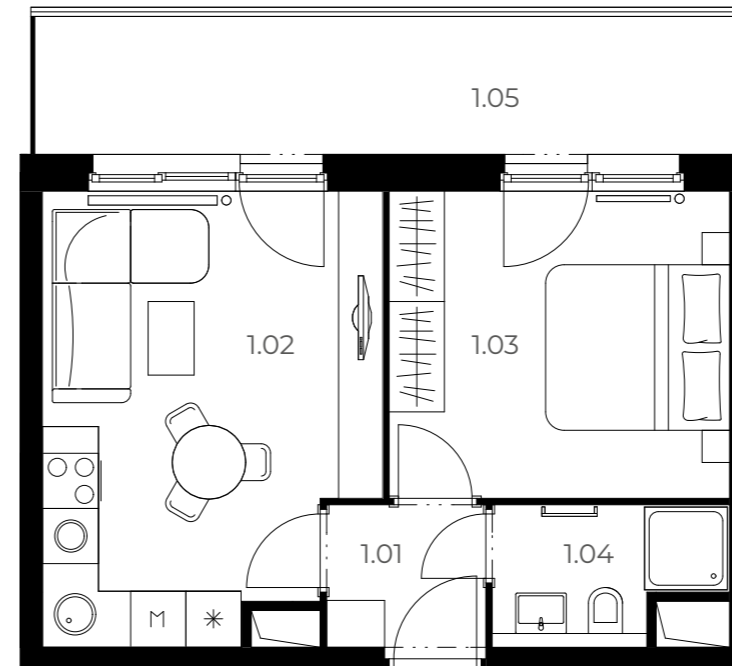

A205

2+kk 2. NP 48,15 m²

Číslo	Název pokoje	Plocha
1.01	Předsíň	2,93 m ²
1.02	Obývací pokoj s kuchyní	16,83 m ²
1.03	Ložnice	12,36 m ²
1.04	Koupelna	3,51 m ²
1.05	Balkon	11,63 m ²

Plocha podlah 36,52 m²

Plocha balkonu 11,63 m²

Celková plocha bytu 48,15 m²

Velmi
úsporná **B**

*Názvy, popisy a plošné výměry jsou orientační a developer si vyhrazuje právo na jednostranné změny. Zobrazené vybavení nábytkem, vestavné skříně, kuchyňská linka včetně spotřebičů nejsou součástí dodávky bytu. Toto vybavení je pouze grafickým znázorněním možného zařízení bytu.