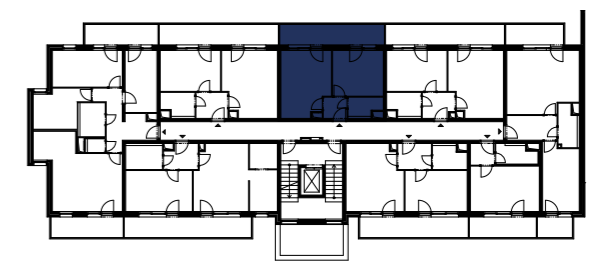

A205

2+kk 2. NP 48,15 m²

Číslo	Název pokoje	Plocha
1.01	Předsíň	2,93 m²
1.02	Obývací pokoj s kuchyní	16,83 m²
1.03	Ložnice	12,36 m²
1.04	Koupelna	3,51 m²
1.05	Balkon	11,63 m²

Plocha podlah 36,52 m²

Plocha balkonu 11,63 m²

Celková plocha bytu 48,15 m²

Velmi
úsporná **B**

*Názvy, popisy a plošné výměry jsou orientační a developer si vyhrazuje právo na jednostranné změny. Zobrazené vybavení nábytkem, vestavné skříně, kuchyňská linka včetně spotřebičů nejsou součástí dodávky bytu. Toto vybavení je pouze grafickým znázorněním možného zařízení bytu.

Půdorys bytu

GETBERG

– Klíč k vašim snům –

Smrčková 2485/4, 180 00 Praha 8 - Libeň ☎ +420 220 873 614 ✉ info@getberg.cz

www.GETBERG.cz

Byt