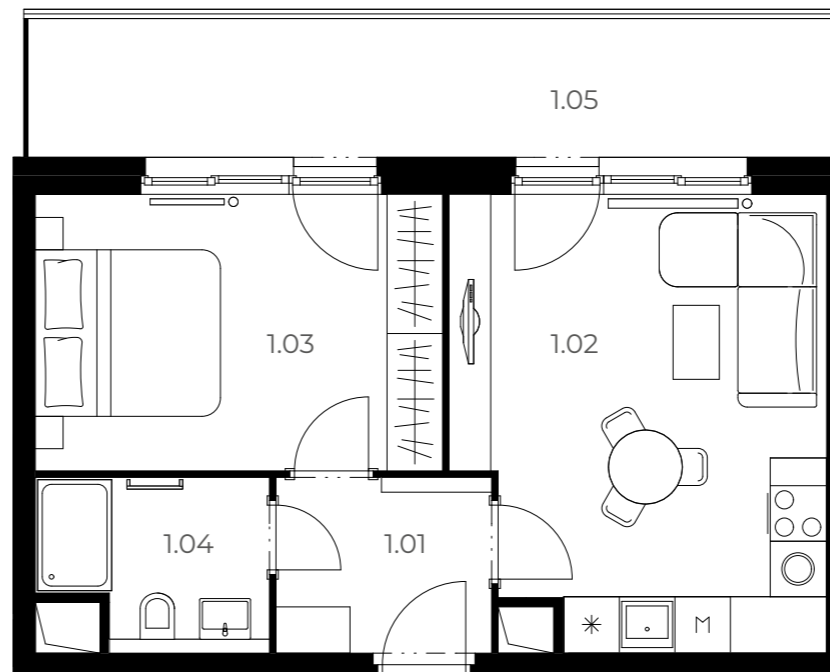

A206

2+kk 2. NP 54,78 m²

Číslo	Název pokoje	Plocha
1.01	Předsíň	4,68 m ²
1.02	Obývací pokoj s kuchyní	18,77 m ²
1.03	Ložnice	13,16 m ²
1.04	Koupelna	4,34 m ²
1.05	Balkon	13,24 m ²

Plocha podlah 41,54 m²

Plocha balkonu 13,24 m²

Celková plocha bytu 54,78 m²

Velmi
úsporná **B**

*Názvy, popisy a plošné výměry jsou orientační a developer si vyhrazuje právo na jednostranné změny. Zobrazené vybavení nábytkem, vestavné skříňe, kuchyňská linka včetně spotřebičů nejsou součástí dodávky bytu. Toto vybavení je pouze grafickým znázorněním možného zařízení bytu.