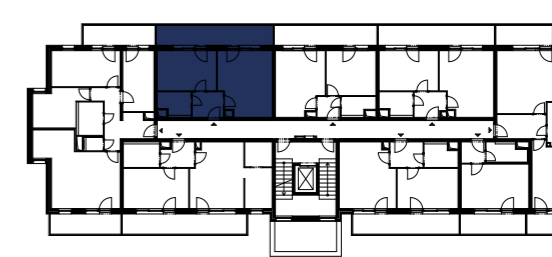

A206

2+kk 2. NP 54,78 m²

Číslo	Název pokoje	Plocha
1.01	Předsíň	4,68 m²
1.02	Obývací pokoj s kuchyní	18,77 m²
1.03	Ložnice	13,16 m²
1.04	Koupelna	4,34 m²
1.05	Balkon	13,24 m²

Plocha podlah 41,54 m²

Plocha balkonu 13,24 m²

Celková plocha bytu 54,78 m²

Velmi
úsporná **B**

*Názvy, popisy a plošné výměry jsou orientační a developer si vyhrazuje právo na jednostranné změny. Zobrazené vybavení nábytkem, vestavné skříňe, kuchyňská linka včetně spotřebičů nejsou součástí dodávky bytu. Toto vybavení je pouze grafickým znázorněním možného zařízení bytu.

Půdorys bytu

GETBERG

– Klíč k vašim snům –

Smrčková 2485/4, 180 00 Praha 8 - Libeň +420 220 873 614 info@getberg.cz

www.GETBERG.cz

Byt