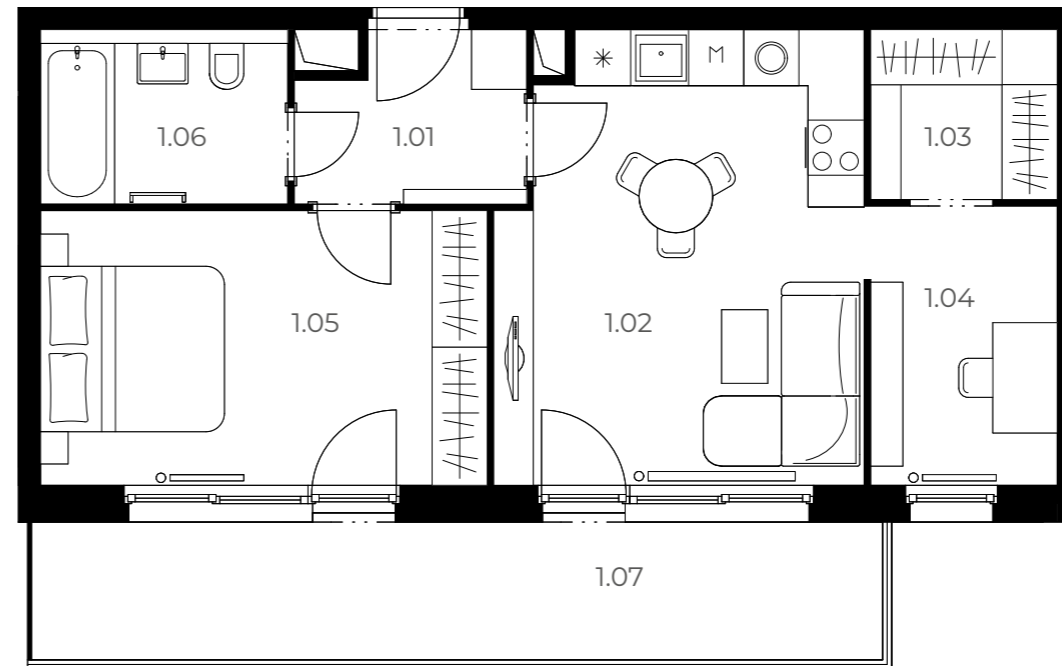

A208

2+kk 2. NP 68,20 m²

Číslo	Název pokoje	Plocha
1.01	Předsíň	4,62 m ²
1.02	Obývací pokoj s kuchyní	18,87 m ²
1.03	Šatna	3,76 m ²
1.04	Pracovna	6,29 m ²
1.05	Ložnice	14,53 m ²
1.06	Koupelna	5,16 m ²
1.07	Balkon	14,07 m ²

Plocha podlah 54,13 m²

Plocha balkonu 14,07 m²

Celková plocha bytu 68,2 m²

Velmi
úsporná **B**

*Názvy, popisy a plošné výměry jsou orientační a developer si vyhrazuje právo na jednostranné změny. Zobrazené vybavení nábytkem, vestavné skříňe, kuchyňská linka včetně spotřebičů nejsou součástí dodávky bytu. Toto vybavení je pouze grafickým znázorněním možného zařízení bytu.

 Půdorys bytu

100 cm
200 cm
500 cm

GETBERG

– Klíč k vašim snům –

 Smrčková 2485/4, 180 00 Praha 8 - Libeň  +420 220 873 614  info@getberg.cz

www.GETBERG.cz

Budova

Podlaží