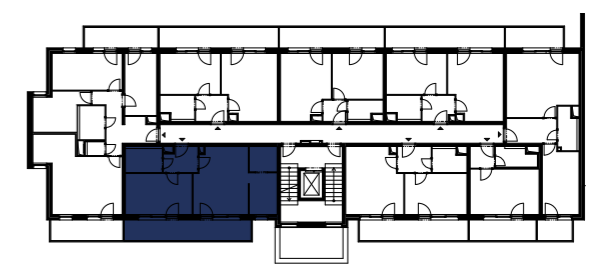

Plocha podlah 54,13 m²

Plocha balkonu 14,07 m²

Celková plocha bytu 68,2 m²

Velmi
úsporná **B**

*Názvy, popisy a plošné výměry jsou orientační a developer si vyhrazuje právo na jednostranné změny. Zobrazené vybavení nábytkem, vestavné skříňe, kuchyňská linka včetně spotřebičů nejsou součástí dodávky bytu. Toto vybavení je pouze grafickým znázorněním možného zařízení bytu.

 Půdorys bytu

100 cm
200 cm
500 cm

GETBERG

– Klíč k vašim snům –

 Smrčková 2485/4, 180 00 Praha 8 - Libeň  +420 220 873 614  info@getberg.cz

www.GETBERG.cz

Budova

Podlaží