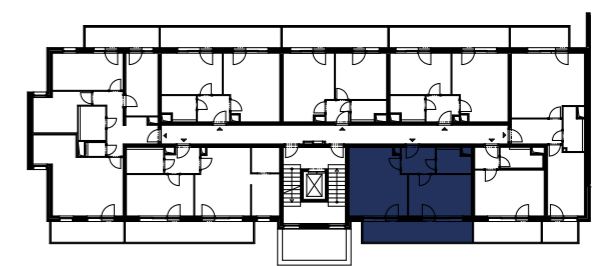

A301

2+kk 3. NP 55,25 m²

Číslo	Název pokoje	Plocha
1.01	Předsíň	4,92 m ²
1.02	Obývací pokoj s kuchyní	19,61 m ²
1.03	Ložnice	13,54 m ²
1.04	Koupelna	4,34 m ²
1.05	Balkon	12,04 m ²

Plocha podlah 43,21 m²

Plocha balkonu 12,04 m²

Celková plocha bytu 55,25 m²

Velmi
úsporná **B**

*Názvy, popisy a plošné rozměry jsou orientační a developer si vyhrazuje právo na jednostranné změny. Zobrazené vybavení nábytkem, vestavné skříňe, kuchyňská linka včetně spotřebičů nejsou součástí dodávky bytu. Toto vybavení je pouze grafickým znázorněním možného zařízení bytu.

 Půdorys bytu

100 cm
200 cm
500 cm

GETBERG

– Klíč k vašim snům –

 Smrčková 2485/4, 180 00 Praha 8 - Libeň  +420 220 873 614  info@getberg.cz

www.GETBERG.cz

Budova

Podlaží