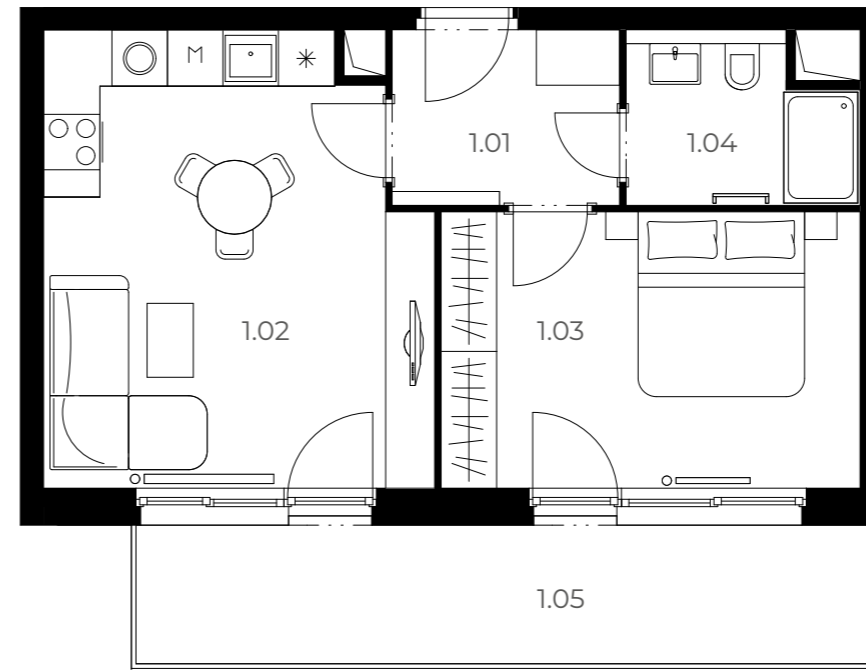

A301

2+kk 3. NP 55,25 m²

Číslo	Název pokoje	Plocha
1.01	Předsíň	4,92 m ²
1.02	Obývací pokoj s kuchyní	19,61 m ²
1.03	Ložnice	13,54 m ²
1.04	Koupelna	4,34 m ²
1.05	Balkon	12,04 m ²

Plocha podlah 43,21 m²

Plocha balkonu 12,04 m²

Celková plocha bytu 55,25 m²

Velmi
úsporná **B**

*Názvy, popisy a plošné rozměry jsou orientační a developer si vyhrazuje právo na jednostranné změny. Zobrazené vybavení nábytkem, vestavné skříňe, kuchyňská linka včetně spotřebičů nejsou součástí dodávky bytu. Toto vybavení je pouze grafickým znázorněním možného zařízení bytu.

 Půdorys bytu

100 cm
200 cm
500 cm

GETBERG

– Klíč k vašim snům –

 Smrčková 2485/4, 180 00 Praha 8 - Libeň  +420 220 873 614  info@getberg.cz

www.GETBERG.cz

Budova

Podlaží