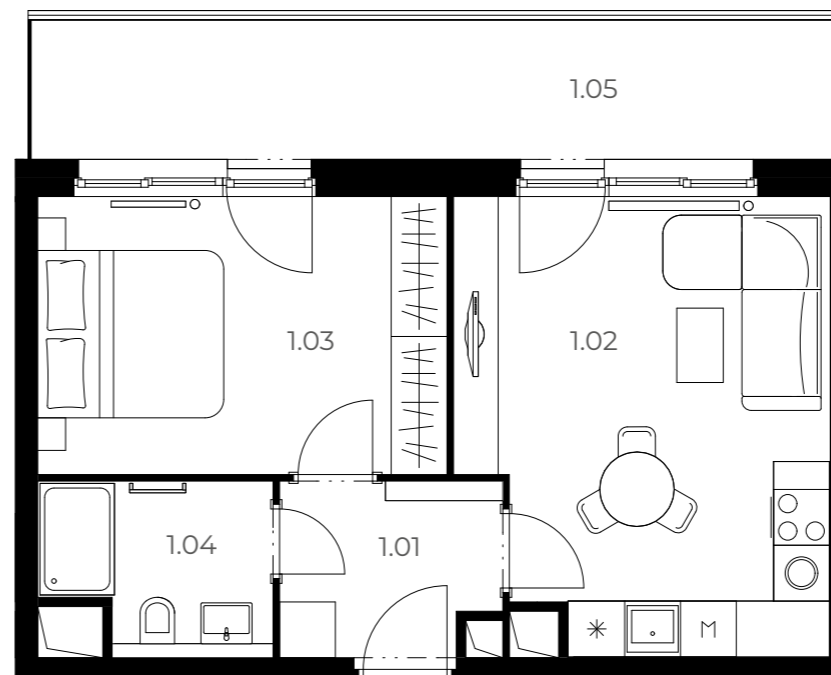

A304

2+kk 3. NP 54,68 m²

| Číslo | Název pokoje | Plocha |
|-------|-------------------------|----------------------|
| 1.01 | Předsíň | 4,56 m ² |
| 1.02 | Obývací pokoj s kuchyní | 18,53 m ² |
| 1.03 | Ložnice | 13,16 m ² |
| 1.04 | Koupelna | 4,34 m ² |
| 1.05 | Balkon | 13,2 m ² |

Plocha podlah 41,48 m²

Plocha balkonu 13,2 m²

Celková plocha bytu 54,68 m²

Velmi
úsporná

B

*Názvy, popisy a plošné výtěry jsou orientační a developer si vyhrazuje právo na jednostranné změny. Zobrazené vybavení nábytkem, vestavné skříně, kuchyňská linka včetně spotřebičů nejsou součástí dodávky bytu. Toto vybavení je pouze grafickým znázorněním možného zařízení bytu.