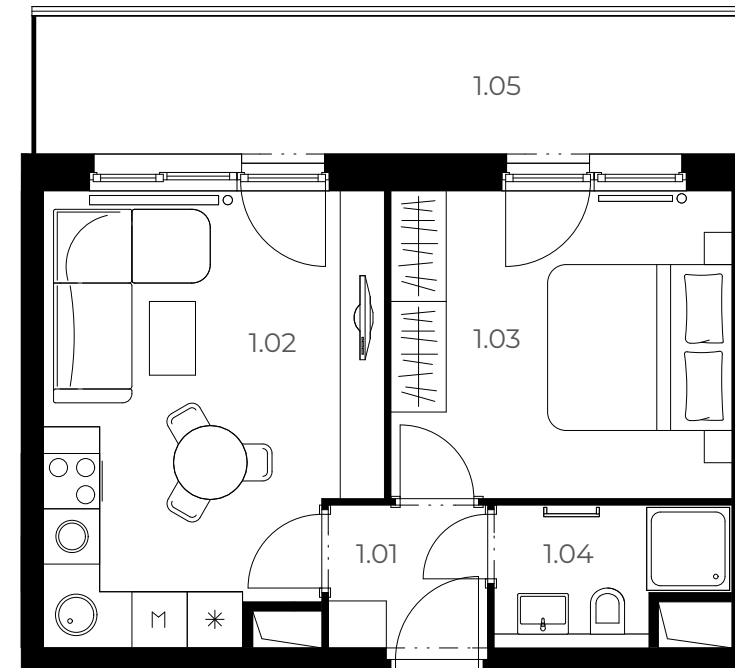

A305

2+kk 3. NP 48,15 m²

Číslo	Název pokoje	Plocha
1.01	Předsíň	2,93 m ²
1.02	Obývací pokoj s kuchyní	16,83 m ²
1.03	Ložnice	12,36 m ²
1.04	Koupelna	3,51 m ²
1.05	Balkon	11,63 m ²

Plocha podlah 36,52 m²

Plocha balkonu 11,63 m²

Celková plocha bytu 48,15 m²

Velmi
úsporná **B**

*Názvy, popisy a plošné výměry jsou orientační a developer si vyhrazuje právo na jednostranné změny. Zobrazené vybavení nábytkem, vestavné skříňe, kuchyňská linka včetně spotřebičů nejsou součástí dodávky bytu. Toto vybavení je pouze grafickým znázorněním možného zařízení bytu.