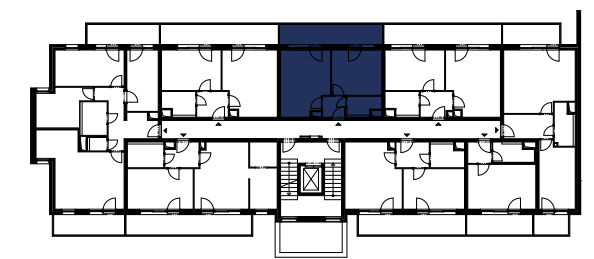

A305

2+kk 3. NP 48,15 m²

Číslo	Název pokoje	Plocha
1.01	Předsíň	2,93 m²
1.02	Obývací pokoj s kuchyní	16,83 m²
1.03	Ložnice	12,36 m²
1.04	Koupelna	3,51 m²
1.05	Balkon	11,63 m²

Plocha podlah 36,52 m²

Plocha balkonu 11,63 m²

Celková plocha bytu 48,15 m²

Velmi
úsporná **B**

*Názvy, popisy a plošné výměry jsou orientační a developer si vyhrazuje právo na jednostranné změny. Zobrazené vybavení nábytkem, vestavné skříňe, kuchyňská linka včetně spotřebičů nejsou součástí dodávky bytu. Toto vybavení je pouze grafickým znázorněním možného zařízení bytu.

Půdorys bytu

GETBERG

– Klíč k vašim snům –

Smrčková 2485/4, 180 00 Praha 8 - Libeň +420 220 873 614 info@getberg.cz

www.GETBERG.cz

Byt