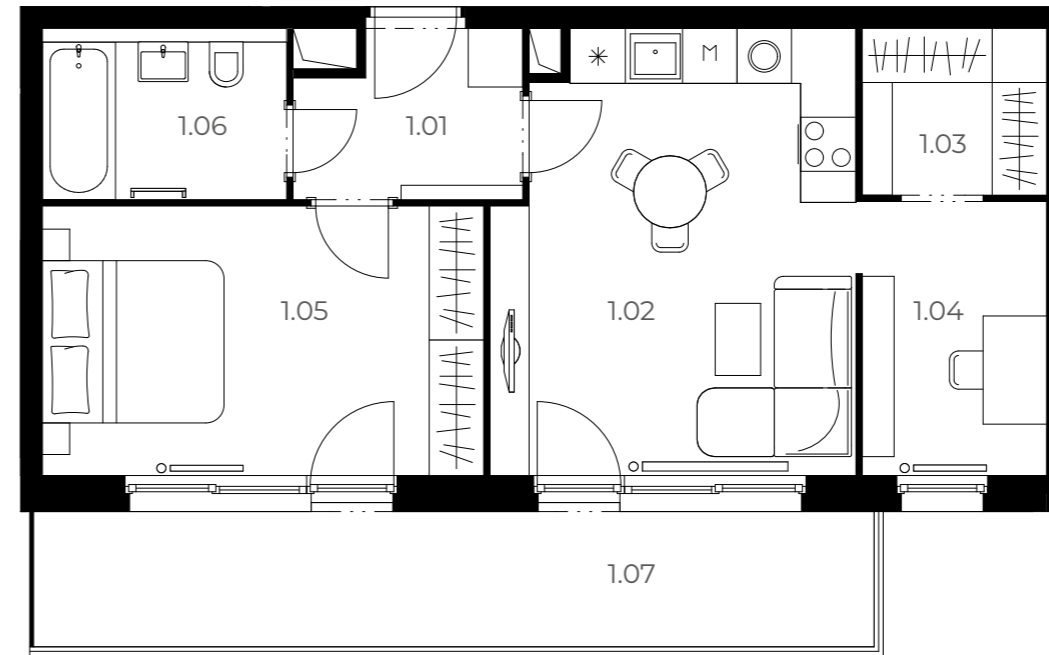

A308

2+kk 3. NP 68,70 m²

Číslo	Název pokoje	Plocha
1.01	Předsíň	4,62 m ²
1.02	Obývací pokoj s kuchyní	18,87 m ²
1.03	Šatna	3,76 m ²
1.04	Pracovna	6,29 m ²
1.05	Ložnice	14,53 m ²
1.06	Koupelna	5,16 m ²
1.07	Balkon	14,07 m ²

Plocha podlah 54,63 m²

Plocha balkonu 14,07 m²

Celková plocha bytu 68,7 m²

Velmi
úsporná **B**

*Názvy, popisy a plošné výtěry jsou orientační a developer si vyhrazuje právo na jednostranné změny. Zobrazené vybavení nábytkem, vestavné skříně, kuchyňská linka včetně spotřebičů nejsou součástí dodávky bytu. Toto vybavení je pouze grafickým znázorněním možného zařízení bytu.

 Půdorys bytu

100 cm
200 cm
500 cm

GETBERG

– Klíč k vašim snům –

Smrčková 2485/4, 180 00 Praha 8 - Libeň ☎ +420 220 873 614 ✉ info@getberg.cz

www.GETBERG.cz

Budova

Podlaží

Byt