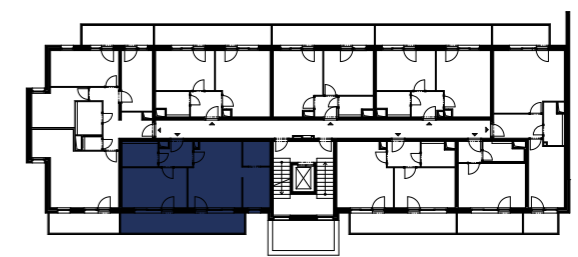

Plocha podlah 54,63 m²

Plocha balkonu 14,07 m²

Celková plocha bytu 68,7 m²

Velmi
úsporná **B**

*Názvy, popisy a plošné výtěry jsou orientační a developer si vyhrazuje právo na jednostranné změny. Zobrazené vybavení nábytkem, vestavné skříně, kuchyňská linka včetně spotřebičů nejsou součástí dodávky bytu. Toto vybavení je pouze grafickým znázorněním možného zařízení bytu.

 Půdorys bytu

100 cm
200 cm
500 cm

GETBERG

– Klíč k vašim snům –

Smrčková 2485/4, 180 00 Praha 8 - Libeň ☎ +420 220 873 614 ✉ info@getberg.cz

www.GETBERG.cz

Budova

Podlaží