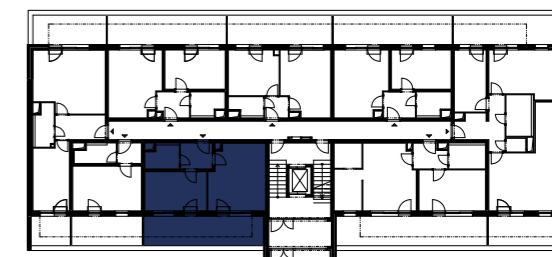

B101

2+kk 1. NP 62.02 m²

Číslo	Název pokoje	Plocha
1.01	Předsíň	4,88 m²
1.02	Obývací pokoj s kuchyní	19,54 m²
1.03	Ložnice	12,96 m²
1.04	Koupelna	4,34 m²
1.05	Terasa	19,01 m²

Plocha podlah	43,01 m²
Plocha balkonu	19,01 m²
Celková plocha bytu	62,02 m²

Velmi
úsporná **B**

*Názvy, popisy a plošné výměry jsou orientační a developer si vyhrazuje právo na jednostranné změny. Zobrazené vybavení nábytkem, vestavné skříňné, kuchyňská linka včetně spotřebičů nejsou součástí dodávky bytu. Toto vybavení je pouze grafickým znázorněním možného zařízení bytu.

Půdorys bytu

GETBERG

– Klíč k vašim snům –

Smrčková 2485/4, 180 00 Praha 8 - Libeň +420 220 873 614 info@getberg.cz

www.GETBERG.cz

Byt