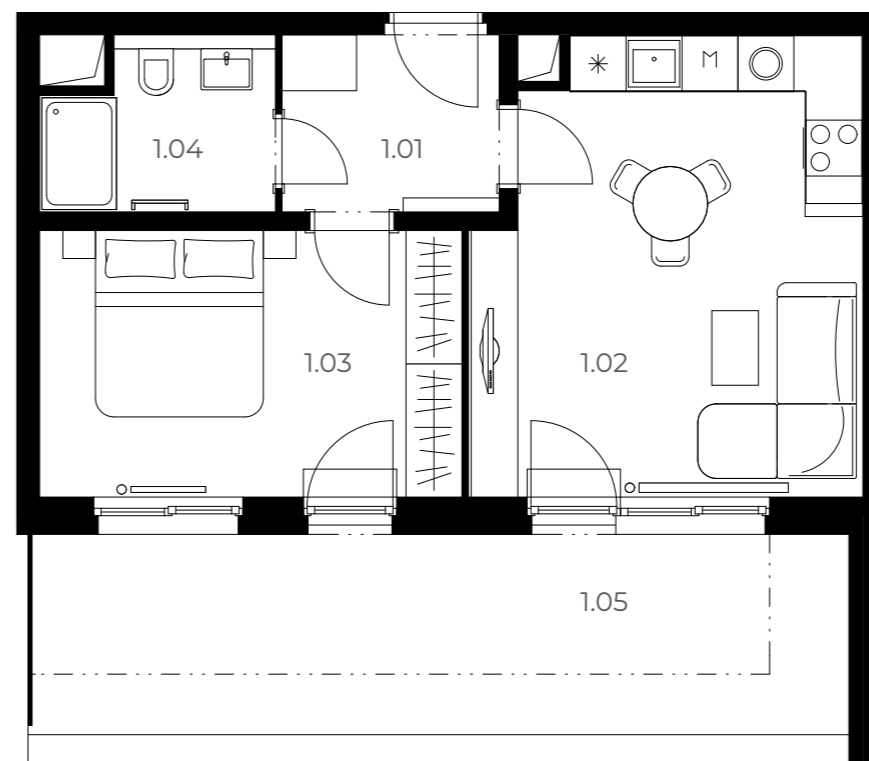

B101

2+kk 1. NP 62.02 m²

Číslo	Název pokoje	Plocha
1.01	Předsíň	4,88 m ²
1.02	Obývací pokoj s kuchyní	19,54 m ²
1.03	Ložnice	12,96 m ²
1.04	Koupelna	4,34 m ²
1.05	Terasa	19,01 m ²

Plocha podlah	43,01 m ²
Plocha balkonu	19,01 m ²
Celková plocha bytu	62,02 m²

Velmi
úsporná **B**

*Názvy, popisy a plošné výměry jsou orientační a developer si vyhrazuje právo na jednostranné změny. Zobrazené vybavení nábytkem, vestavné skříňné, kuchyňská linka včetně spotřebičů nejsou součástí dodávky bytu. Toto vybavení je pouze grafickým znázorněním možného zařízení bytu.