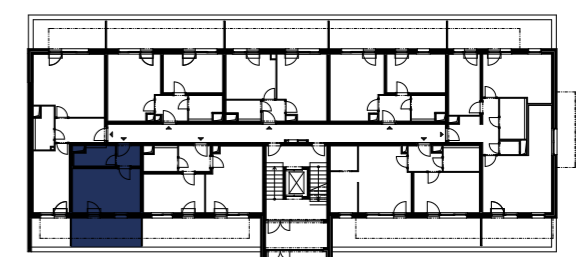

B102

1+kk 1. NP 35.72 m²

Číslo	Název pokoje	Plocha
1.01	Předsíň	3,00 m ²
1.02	Obývací pokoj s kuchyní	16,37 m ²
1.03	Koupelna	4,13 m ²
1.04	Terasa	11,23 m ²

Plocha podlah 24,49 m²

Plocha balkonu 11,23 m²

Celková plocha bytu 35,72 m²

 Půdorys bytu

100 cm
200 cm
500 cm

GETBERG

– Klíč k vašim snům –

 Smrčková 2485/4, 180 00 Praha 8 - Libeň  +420 220 873 614  info@getberg.cz

www.GETBERG.cz

Budova

Podlaží