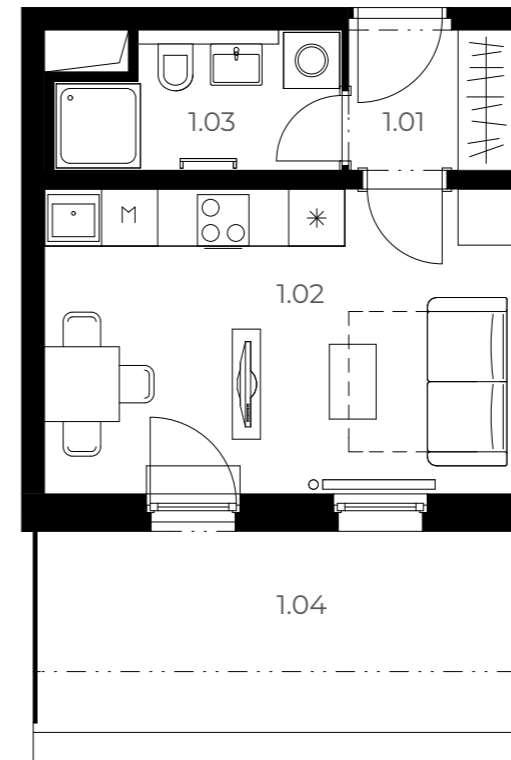

B102

1+kk 1. NP 35.72 m²

Číslo	Název pokoje	Plocha
1.01	Předsíň	3,00 m ²
1.02	Obývací pokoj s kuchyní	16,37 m ²
1.03	Koupelna	4,13 m ²
1.04	Terasa	11,23 m ²

Plocha podlah 24,49 m²

Plocha balkonu 11,23 m²

Celková plocha bytu 35,72 m²

 Půdorys bytu

100 cm
200 cm
500 cm

GETBERG

– Klíč k vašim snům –

 Smrčková 2485/4, 180 00 Praha 8 - Libeň  +420 220 873 614  info@getberg.cz

www.GETBERG.cz

Budova

Podlaží