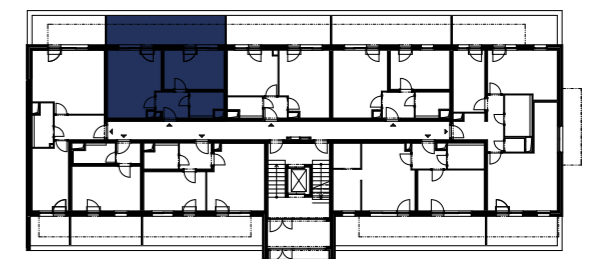

B104

1+kk 1. NP 60,07 m²

Číslo	Název pokoje	Plocha
1.01	Předsíň	4,66 m²
1.02	Obývací pokoj s kuchyní	18,14 m²
1.03	Ložnice	12,58 m²
1.04	Koupelna	4,34 m²
1.05	Terasa	18,85 m²

Plocha podlah 41,22 m²

Plocha balkonu 18,85 m²

Celková plocha bytu 60,07 m²

Velmi
úsporná **B**

*Názvy, popisy a plošné výměry jsou orientační a developer si vyhrazuje právo na jednostranné změny. Zobrazené vybavení nábytkem, vestavné skříňe, kuchyňská linka včetně spotřebičů nejsou součástí dodávky bytu. Toto vybavení je pouze grafickým znázorněním možného zařízení bytu.

Půdorys bytu

GETBERG

– Klíč k vašim snům –

Smrčková 2485/4, 180 00 Praha 8 - Libeň ☎ +420 220 873 614 ✉ info@getberg.cz

www.GETBERG.cz

Byt