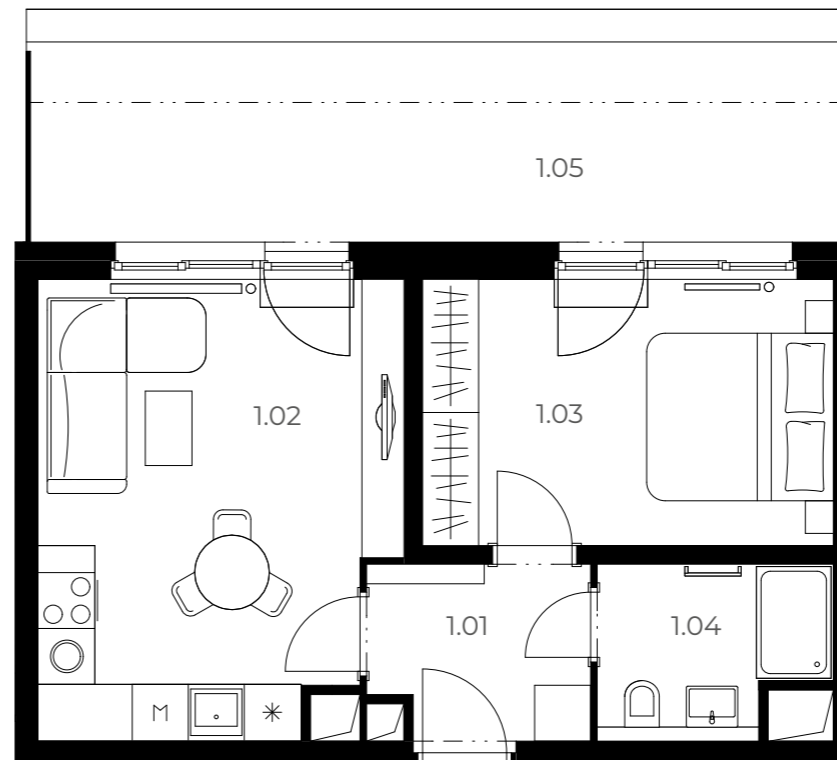

B104

1+kk 1. NP 60,07 m²

Číslo	Název pokoje	Plocha
1.01	Předsíň	4,66 m ²
1.02	Obývací pokoj s kuchyní	18,14 m ²
1.03	Ložnice	12,58 m ²
1.04	Koupelna	4,34 m ²
1.05	Terasa	18,85 m ²

Plocha podlah 41,22 m²

Plocha balkonu 18,85 m²

Celková plocha bytu 60,07 m²

Velmi
úsporná **B**

*Názvy, popisy a plošné výměry jsou orientační a developer si vyhrazuje právo na jednostranné změny. Zobrazené vybavení nábytkem, vestavné skříňe, kuchyňská linka včetně spotřebičů nejsou součástí dodávky bytu. Toto vybavení je pouze grafickým znázorněním možného zařízení bytu.