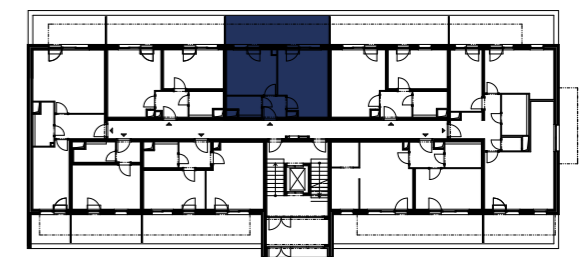

B105

2+kk 1. NP 52,63 m²

Číslo	Název pokoje	Plocha
1.01	Předsíň	2,93 m ²
1.02	Obývací pokoj s kuchyní	16,83 m ²
1.03	Ložnice	12,18 m ²
1.04	Koupelna	3,51 m ²
1.05	Terasa	16,58 m ²

Plocha podlah 36,05 m²

Plocha balkonu 16,58 m²

Celková plocha bytu 52,63 m²

Velmi
úsporná

B

*Názvy, popisy a plošné výměry jsou orientační a developer si vyhrazuje právo na jednostranné změny. Zobrazené vybavení nábytkem, vestavné skříňe, kuchyňská linka včetně spotřebičů nejsou součástí dodávky bytu. Toto vybavení je pouze grafickým znázorněním možného zařízení bytu.

GETBERG

– Klíč k vašim snům –

Smrčková 2485/4, 180 00 Praha 8 - Libeň ☎ +420 220 873 614 ✉ info@getberg.cz

www.GETBERG.cz

 **Půdorys bytu**

100 cm 
200 cm 
500 cm 

Budova

Podlaží