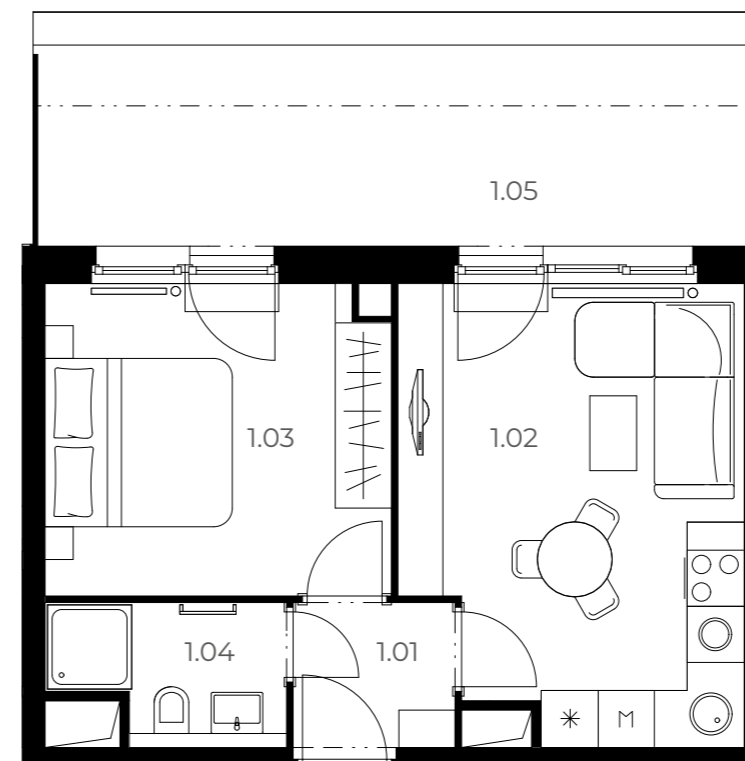

B105

2+kk 1. NP 52,63 m²

Číslo	Název pokoje	Plocha
1.01	Předsíň	2,93 m ²
1.02	Obývací pokoj s kuchyní	16,83 m ²
1.03	Ložnice	12,18 m ²
1.04	Koupelna	3,51 m ²
1.05	Terasa	16,58 m ²

Plocha podlah 36,05 m²

Plocha balkonu 16,58 m²

Celková plocha bytu 52,63 m²

Velmi
úsporná

B

*Názvy, popisy a plošné výměry jsou orientační a developer si vyhrazuje právo na jednostranné změny. Zobrazené vybavení nábytkem, vestavné skříňe, kuchyňská linka včetně spotřebičů nejsou součástí dodávky bytu. Toto vybavení je pouze grafickým znázorněním možného zařízení bytu.

GETBERG

– Klíč k vašim snům –

Smrčková 2485/4, 180 00 Praha 8 - Libeň ☎ +420 220 873 614 ✉ info@getberg.cz

www.GETBERG.cz

 **Půdorys bytu**

100 cm 
200 cm 
500 cm 

Budova

Podlaží