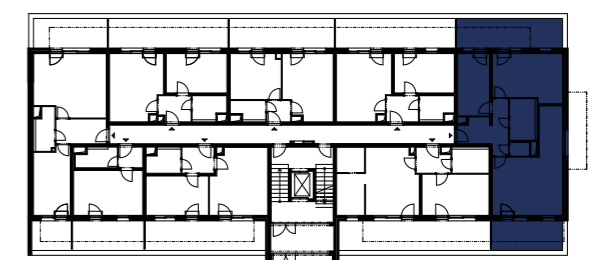

B107

3+kk 1. NP 103,9 m²

Číslo	Název pokoje	Plocha
1.01	Předsíň	9,66 m²
1.02	Obývací pokoj s kuchyní	27,9 m²
1.03	WC	1,5 m²
1.04	Koupelna	6,11 m²
1.05	Ložnice	17,12 m²
1.06	Pokoj	10,51 m²
1.07	Terasa	27,91 m²

Plocha podlah 75,99 m²

Plocha balkonu 27,91 m²

Celková plocha bytu 103,9 m²

Velmi úsporná **B**

*Názvy, popisy a plošné rozměry jsou orientační a developer si vyhrazuje právo na jednostranné změny. Zobrazené vybavení nábytkem, vestavné skříně, kuchyňská linka včetně spotřebičů nejsou součástí dodávky bytu. Toto vybavení je pouze grafickým znázorněním možného zařízení bytu.

GETBERG

– Klíč k vašim snům –

Smrčková 2485/4, 180 00 Praha 8 - Libeň ☎ +420 220 873 614 ✉ info@getberg.cz

www.GETBERG.cz

RESIDENCE
UNHOŠŤ

Půdorys bytu

100 cm
200 cm
500 cm

Byt