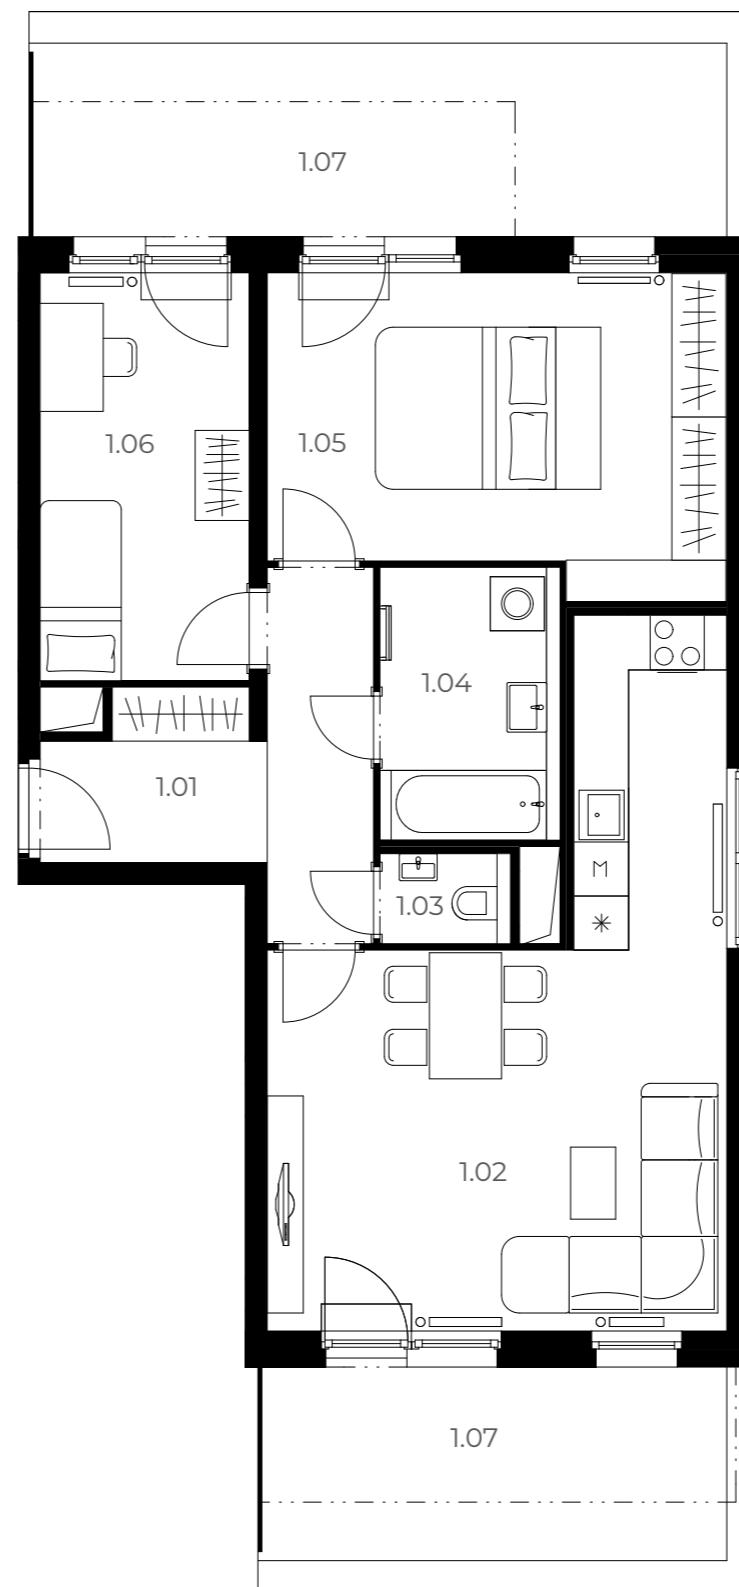

B107

3+kk 1. NP 103,9 m²

Číslo	Název pokoje	Plocha
1.01	Předsíň	9,66 m²
1.02	Obývací pokoj s kuchyní	27,9 m²
1.03	WC	1,5 m²
1.04	Koupelna	6,11 m²
1.05	Ložnice	17,12 m²
1.06	Pokoj	10,51 m²
1.07	Terasa	27,91 m²

Plocha podlah 75,99 m²

Plocha balkonu 27,91 m²

Celková plocha bytu 103,9 m²

Velmi úsporná **B**

*Názvy, popisy a plošné rozměry jsou orientační a developer si vyhrazuje právo na jednostranné změny. Zobrazené vybavení nábytkem, vestavné skříně, kuchyňská linka včetně spotřebičů nejsou součástí dodávky bytu. Toto vybavení je pouze grafickým znázorněním možného zařízení bytu.

GETBERG

– Klíč k vašim snům –

Smrčková 2485/4, 180 00 Praha 8 - Libeň ☎ +420 220 873 614 ✉ info@getberg.cz

www.GETBERG.cz

RESIDENCE
UNHOŠŤ

Půdorys bytu

100 cm
200 cm
500 cm