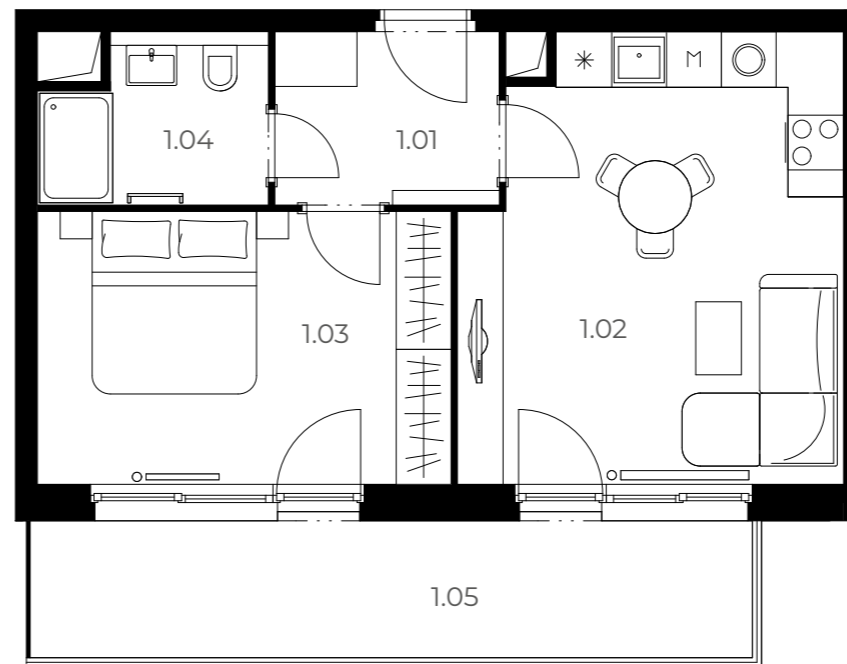

B201

2+kk 2. NP 55.15 m²

Číslo	Název pokoje	Plocha
1.01	Předsíň	4,92 m ²
1.02	Obývací pokoj s kuchyní	19,61 m ²
1.03	Ložnice	13,54 m ²
1.04	Koupelna	4,34 m ²
1.05	Balkon	12,04 m ²

Plocha podlah 43,11 m²

Plocha balkonu 12,04 m²

Celková plocha bytu 55,15 m²

Velmi
úsporná **B**

*Názvy, popisy a plošné výměry jsou orientační a developer si vyhrazuje právo na jednostranné změny. Zobrazené vybavení nábytkem, vestavné skříňné, kuchyňská linka včetně spotřebičů nejsou součástí dodávky bytu. Toto vybavení je pouze grafickým znázorněním možného zařízení bytu.

 Půdorys bytu

100 cm
200 cm
500 cm

GETBERG

– Klíč k vašim snům –

 Smrčková 2485/4, 180 00 Praha 8 - Libeň  +420 220 873 614  info@getberg.cz

www.GETBERG.cz

Budova

Podlaží