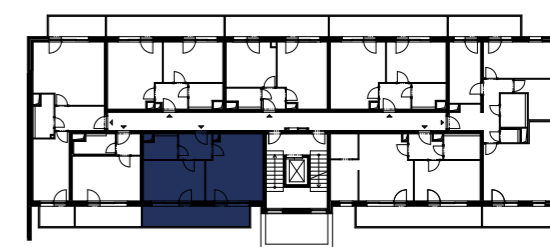

Celková plocha bytu 55,15 m²

Velmi
úsporná **B**

*Názvy, popisy a plošné výměry jsou orientační a developer si vyhrazuje právo na jednostranné změny. Zobrazené vybavení nábytkem, vestavné skříňné, kuchyňská linka včetně spotřebičů nejsou součástí dodávky bytu. Toto vybavení je pouze grafickým znázorněním možného zařízení bytu.

 Půdorys bytu

100 cm
200 cm
500 cm

GETBERG

– Klíč k vašim snům –

 Smrčková 2485/4, 180 00 Praha 8 - Libeň  +420 220 873 614  info@getberg.cz

www.GETBERG.cz

Budova

Podlaží