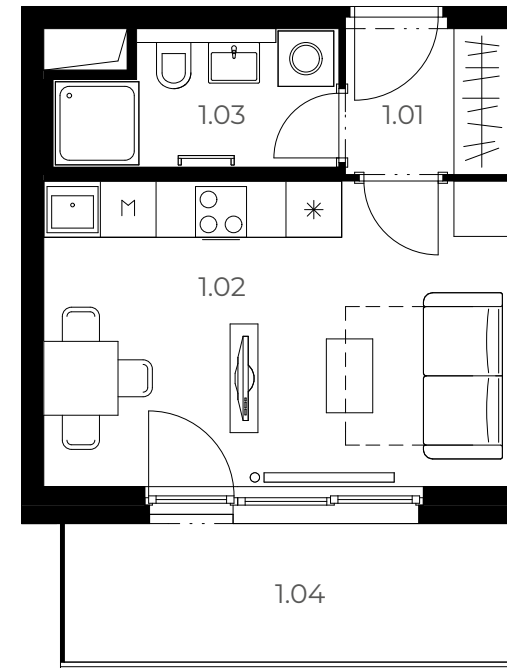

B202

1+kk 2. NP 31,99 m²

Číslo	Název pokoje	Plocha
1.01	Předsíň	3,04 m²
1.02	Obývací pokoj s kuchyní	16,62 m²
1.03	Koupelna	4,13 m²
1.04	Balkon	7,41 m²

Plocha podlah	24,58m²
Plocha balkonu	7,41 m²
Celková plocha bytu	31,99 m²

Velmi
úsporná **B**

*Názvy, popisy a plošné výměry jsou orientační a developer si vyhrazuje právo na jednostranné změny. Zobrazené vybavení nábytkem, vestavné skříňe, kuchyňská linka včetně spotřebičů nejsou součástí dodávky bytu. Toto vybavení je pouze grafickým znázorněním možného zařízení bytu.