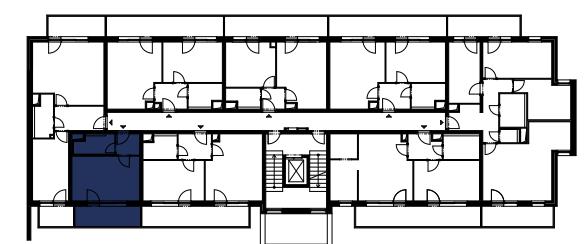

B202

1+kk 2. NP 31,99 m²

Číslo	Název pokoje	Plocha
1.01	Předsíň	3,04 m ²
1.02	Obývací pokoj s kuchyní	16,62 m ²
1.03	Koupelna	4,13 m ²
1.04	Balkon	7,41 m ²

Plocha podlah	24,58m ²
Plocha balkonu	7,41 m ²
Celková plocha bytu	31,99 m²

 **Půdorys bytu**

GETBERG

– Klíč k vašim snům –

Smrčková 2485/4, 180 00 Praha 8 - Libeň ☎ +420 220 873 614 ✉ info@getberg.cz

www.GETBERG.cz

Budova

Podlaží

Byt