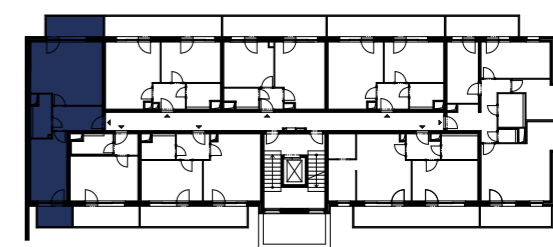

Celková plocha bytu 58,45 m²

Velmi
úsporná

B

*Názvy, popisy a plošné výměry jsou orientační a developer si vyhrazuje právo na jednostranné změny. Zobrazené vybavení nábytkem, vestavné skříně, kuchyňská linka včetně spotřebičů nejsou součástí dodávky bytu. Toto vybavení je pouze grafickým znázorněním možného zařízení bytu.

Podlaží

Byt