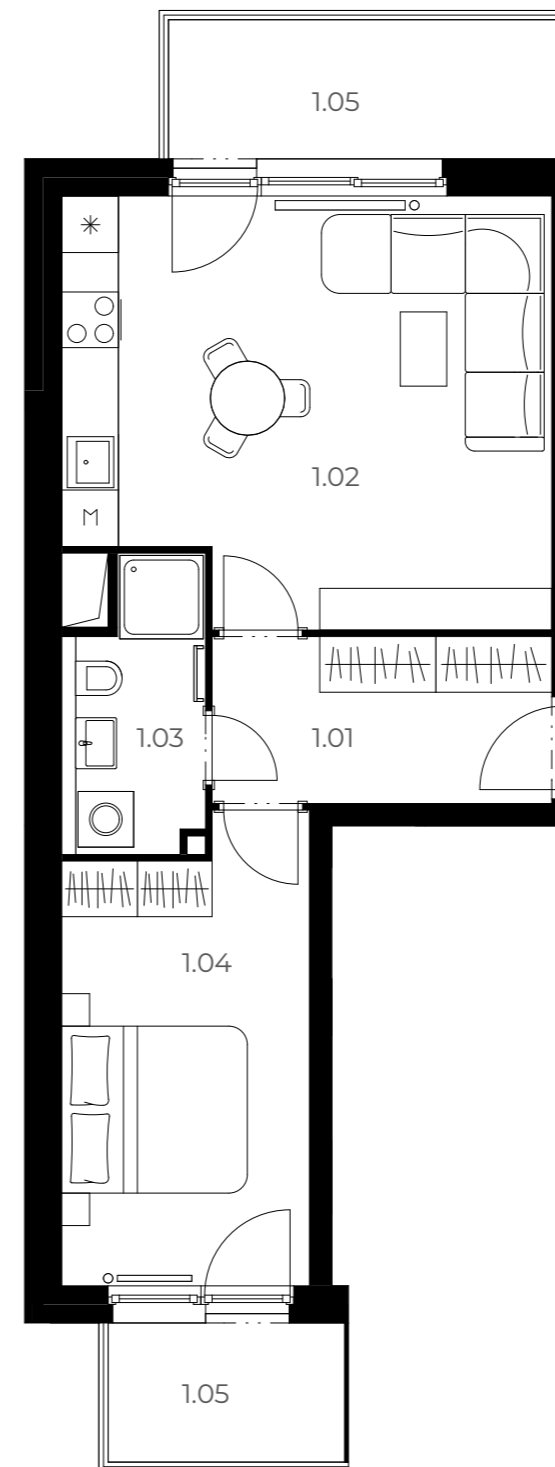

B203

2+kk 2. NP 58,45 m²

Číslo	Název pokoje	Plocha
1.01	Předsíň	6,84 m²
1.02	Obývací pokoj s kuchyní	23,25 m²
1.03	Koupelna	4,47 m²
1.04	Ložnice	12,81 m²
1.05	Balkon	10,48 m²

Plocha podlah 47,97 m²

Plocha balkonu 10,48 m²

Celková plocha bytu 58,45 m²

Velmi
úsporná

B

*Názvy, popisy a plošné výměry jsou orientační a developer si vyhrazuje právo na jednostranné změny. Zobrazené vybavení nábytkem, vestavné skříně, kuchyňská linka včetně spotřebičů nejsou součástí dodávky bytu. Toto vybavení je pouze grafickým znázorněním možného zařízení bytu.

GETBERG

– Klíč k vašim snům –

Smrčková 2485/4, 180 00 Praha 8 - Libeň ☎ +420 220 873 614 ✉ info@getberg.cz

www.GETBERG.cz

RESIDENCE
UNHOŠŤ

Půdorys bytu

100 cm
200 cm
500 cm