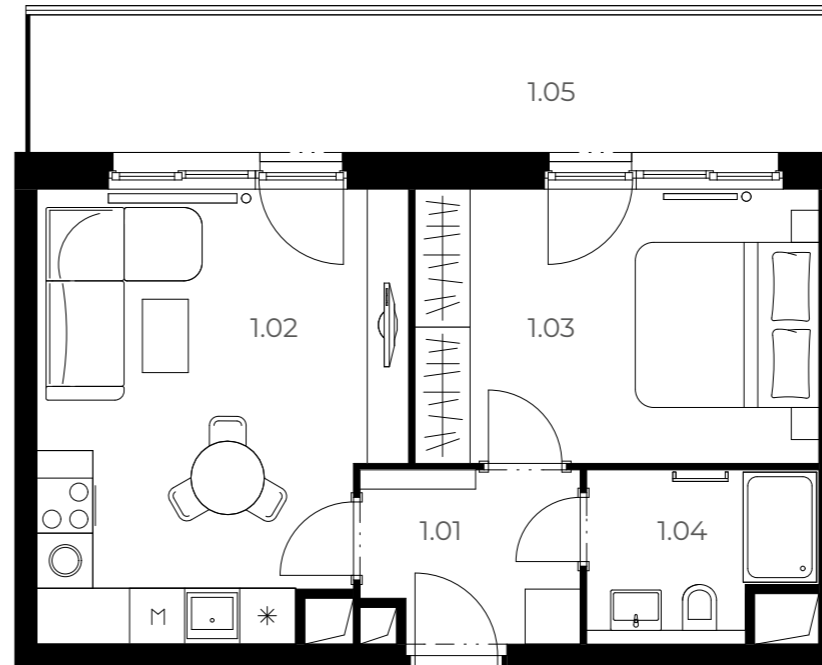

B204

2+kk 2. NP 54,38 m²

Číslo	Název pokoje	Plocha
1.01	Předsíň	4,56 m ²
1.02	Obývací pokoj s kuchyní	18,53 m ²
1.03	Ložnice	13,16 m ²
1.04	Koupelna	4,34 m ²
1.05	Balkon	13,2 m ²

Plocha podlah 41,18 m²

Plocha balkonu 13,2 m²

Celková plocha bytu 54,38 m²

Velmi
úsporná

B

*Názvy, popisy a plošné výměry jsou orientační a developer si vyhrazuje právo na jednostranné změny. Zobrazené vybavení nábytkem, vestavné skříňe, kuchyňská linka včetně spotřebičů nejsou součástí dodávky bytu. Toto vybavení je pouze grafickým znázorněním možného zařízení bytu.

 **Půdorys bytu**

100 cm
200 cm
500 cm

GETBERG

– Klíč k vašim snům –

Smrčková 2485/4, 180 00 Praha 8 - Libeň ☎ +420 220 873 614 ✉ info@getberg.cz

www.GETBERG.cz

Budova

Podlaží