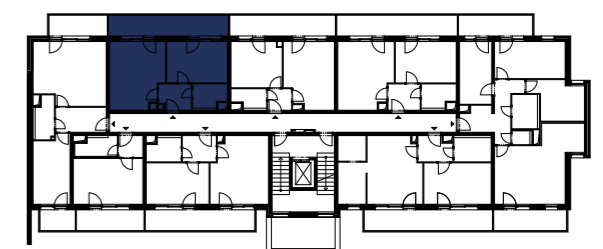

Celková plocha bytu 54,38 m²

Velmi
úsporná

B

*Názvy, popisy a plošné výměry jsou orientační a developer si vyhrazuje právo na jednostranné změny. Zobrazené vybavení nábytkem, vestavné skříňe, kuchyňská linka včetně spotřebičů nejsou součástí dodávky bytu. Toto vybavení je pouze grafickým znázorněním možného zařízení bytu.

 **Půdorys bytu**

100 cm
200 cm
500 cm

GETBERG

– Klíč k vašim snům –

Smrčková 2485/4, 180 00 Praha 8 - Libeň ☎ +420 220 873 614 ✉ info@getberg.cz

www.GETBERG.cz

Budova

Podlaží