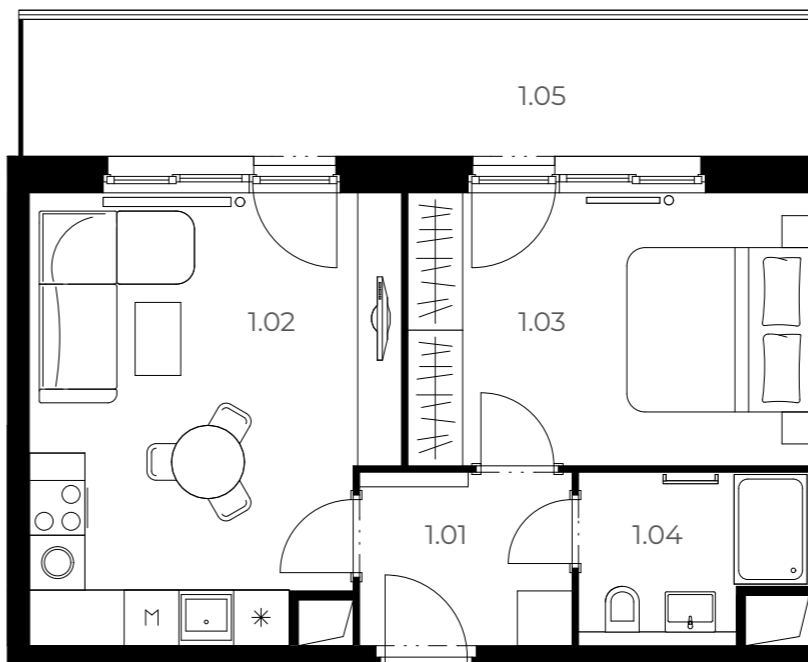

B206

2+kk 2. NP 54,78 m²

Číslo	Název pokoje	Plocha
1.01	Předsíň	4,68 m ²
1.02	Obývací pokoj s kuchyní	18,77 m ²
1.03	Ložnice	13,16 m ²
1.04	Koupelna	4,34 m ²
1.05	Balkon	13,24 m ²

Plocha podlah 41,54 m²

Plocha balkonu 13,24 m²

Celková plocha bytu 54,78 m²

Velmi
úsporná

B

*Názvy, popisy a plošné výměry jsou orientační a developer si vyhrazuje právo na jednostranné změny. Zobrazené vybavení nábytkem, vestavné skříňe, kuchyňská linka včetně spotřebičů nejsou součástí dodávky bytu. Toto vybavení je pouze grafickým znázorněním možného zařízení bytu.