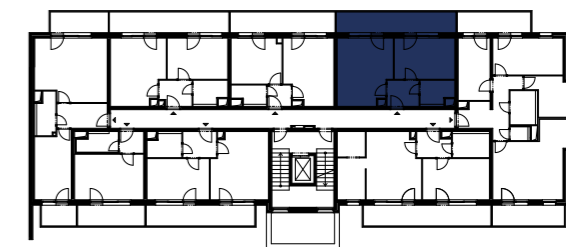

B206

2+kk 2. NP 54,78 m²

Číslo	Název pokoje	Plocha
1.01	Předsíň	4,68 m²
1.02	Obývací pokoj s kuchyní	18,77 m²
1.03	Ložnice	13,16 m²
1.04	Koupelna	4,34 m²
1.05	Balkon	13,24 m²

Plocha podlah 41,54 m²

Plocha balkonu 13,24 m²

Celková plocha bytu 54,78 m²

Velmi
úsporná

B

*Názvy, popisy a plošné výměry jsou orientační a developer si vyhrazuje právo na jednostranné změny. Zobrazené vybavení nábytkem, vestavné skříňe, kuchyňská linka včetně spotřebičů nejsou součástí dodávky bytu. Toto vybavení je pouze grafickým znázorněním možného zařízení bytu.

Půdorys bytu

GETBERG

– Klíč k vašim snům –

Smrčková 2485/4, 180 00 Praha 8 - Libeň ☎ +420 220 873 614 ✉ info@getberg.cz

www.GETBERG.cz

Byt