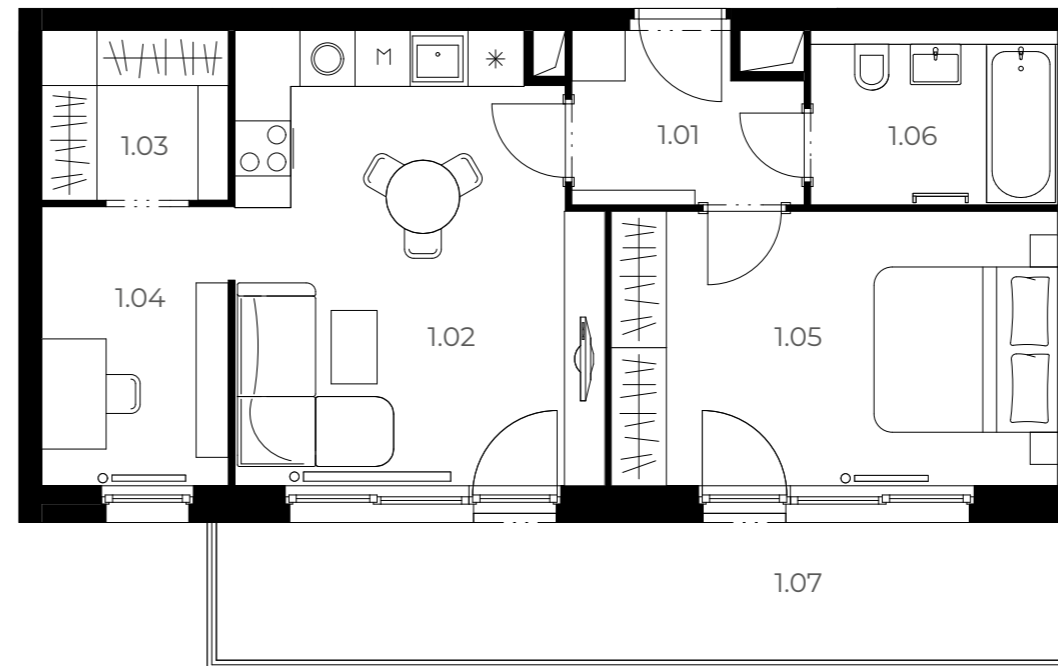

B208

2+kk 2. NP 68.40 m²

Číslo	Název pokoje	Plocha
1.01	Předsíň	4,62 m ²
1.02	Obývací pokoj s kuchyní	18,87 m ²
1.03	Šatna	3,76 m ²
1.04	Pracovna	6,29 m ²
1.05	Ložnice	14,53 m ²
1.06	Koupelna	5,16 m ²
1.07	Balkon	14,07 m ²

Plocha podlah 54,33 m²

Plocha balkonu 14,07 m²

Celková plocha bytu 68,4 m²

Velmi
úsporná **B**

*Názvy, popisy a plošné výměry jsou orientační a developer si vyhrazuje právo na jednostranné změny. Zobrazené vybavení nábytkem, vestavné skříňe, kuchyňská linka včetně spotřebičů nejsou součástí dodávky bytu. Toto vybavení je pouze grafickým znázorněním možného zařízení bytu.

 Půdorys bytu

100 cm
200 cm
500 cm

GETBERG

– Klíč k vašim snům –

Smrčková 2485/4, 180 00 Praha 8 - Libeň ☎ +420 220 873 614 ✉ info@getberg.cz

www.GETBERG.cz

Budova

Podlaží