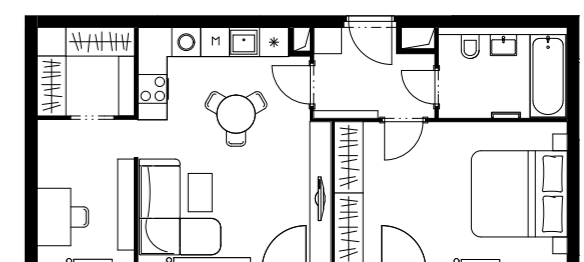

B208

2+kk 2. NP 68.40 m²

Číslo	Název pokoje	Plocha
1.01	Předsíň	4,62 m ²
1.02	Obývací pokoj s kuchyní	18,87 m ²
1.03	Šatna	3,76 m ²
1.04	Pracovna	6,29 m ²
1.05	Ložnice	14,53 m ²
1.06	Koupelna	5,16 m ²
1.07	Balkon	14,07 m ²

Plocha podlah 54,33 m²

Plocha balkonu 14,07 m²

Celková plocha bytu 68,4 m²

Velmi
úsporná **B**

*Názvy, popisy a plošné výměry jsou orientační a developer si vyhrazuje právo na jednostranné změny. Zobrazené vybavení nábytkem, vestavné skříňe, kuchyňská linka včetně spotřebičů nejsou součástí dodávky bytu. Toto vybavení je pouze grafickým znázorněním možného zařízení bytu.

 Půdorys bytu

100 cm
200 cm
500 cm

GETBERG

– Klíč k vašim snům –

Smrčková 2485/4, 180 00 Praha 8 - Libeň ☎ +420 220 873 614 ✉ info@getberg.cz

www.GETBERG.cz

Budova

Podlaží