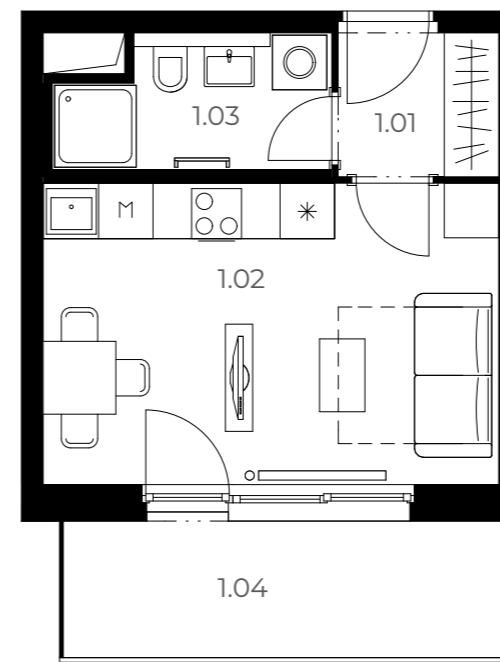

B302

1+kk 3. NP 31,99 m²

Číslo	Název pokoje	Plocha
1.01	Předsíň	3,04 m ²
1.02	Obývací pokoj s kuchyní	16,62 m ²
1.03	Koupelna	4,13 m ²
1.04	Balkon	7,41 m ²

Plocha podlah 24,58 m²

Plocha balkonu 7,41 m²

Celková plocha bytu 31,99 m²

Velmi
úsporná **B**

*Názvy, popisy a plošné výměry jsou orientační a developer si vyhrazuje právo na jednostranné změny. Zobrazené vybavení nábytkem, vestavné skříňe, kuchyňská linka včetně spotřebičů nejsou součástí dodávky bytu. Toto vybavení je pouze grafickým znázorněním možného zařízení bytu.