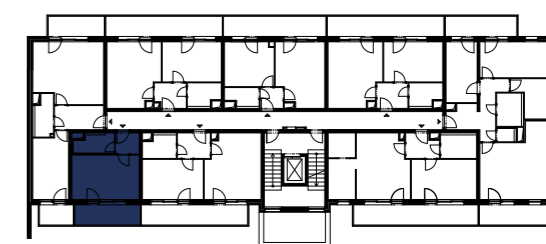

B302

1+kk 3. NP 31,99 m²

Číslo	Název pokoje	Plocha
1.01	Předsíň	3,04 m²
1.02	Obývací pokoj s kuchyní	16,62 m²
1.03	Koupelna	4,13 m²
1.04	Balkon	7,41 m²

Plocha podlah 24,58 m²

Plocha balkonu 7,41 m²

Celková plocha bytu 31,99 m²

Velmi
úsporná **B**

*Názvy, popisy a plošné výměry jsou orientační a developer si vyhrazuje právo na jednostranné změny. Zobrazené vybavení nábytkem, vestavné skříňe, kuchyňská linka včetně spotřebičů nejsou součástí dodávky bytu. Toto vybavení je pouze grafickým znázorněním možného zařízení bytu.

Půdorys bytu

GETBERG

– Klíč k vašim snům –

Smrčková 2485/4, 180 00 Praha 8 - Libeň +420 220 873 614 info@getberg.cz

www.GETBERG.cz

Byt