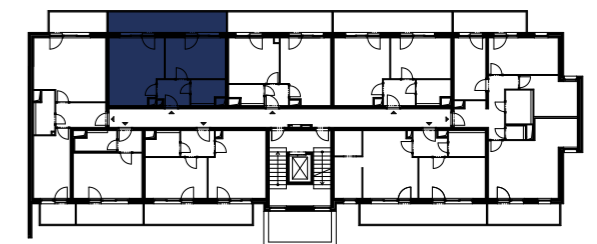

B304

2+kk 3. NP 54,38 m²

Číslo	Název pokoje	Plocha
1.01	Předsíň	4,56 m ²
1.02	Obývací pokoj s kuchyní	18,53 m ²
1.03	Ložnice	13,16 m ²
1.04	Koupelna	4,34 m ²
1.05	Balkon	13,2 m ²

Plocha podlah 41,18 m²

Plocha balkonu 13,2 m²

Celková plocha bytu 54,38 m²

Velmi
úsporná

B

*Názvy, popisy a plošné výměry jsou orientační a developer si vyhrazuje právo na jednostranné změny. Zobrazené vybavení nábytkem, vestavné skříňe, kuchyňská linka včetně spotřebičů nejsou součástí dodávky bytu. Toto vybavení je pouze grafickým znázorněním možného zařízení bytu.

 **Půdorys bytu**

100 cm
200 cm
500 cm

GETBERG

– Klíč k vašim snům –

 Smrčková 2485/4, 180 00 Praha 8 - Libeň  +420 220 873 614  info@getberg.cz

www.GETBERG.cz

Budova

Podlaží