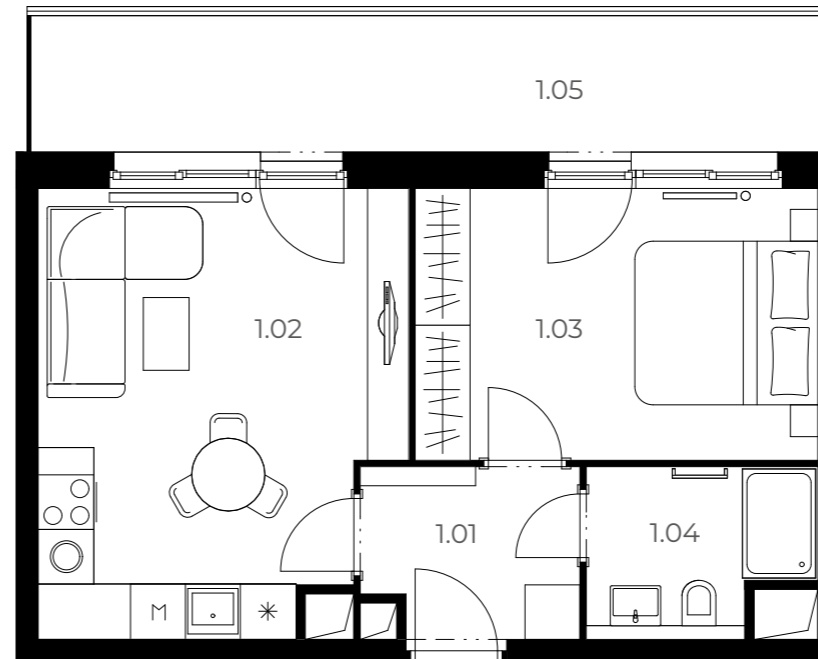

B304

2+kk 3. NP 54,38 m²

Číslo	Název pokoje	Plocha
1.01	Předsíň	4,56 m ²
1.02	Obývací pokoj s kuchyní	18,53 m ²
1.03	Ložnice	13,16 m ²
1.04	Koupelna	4,34 m ²
1.05	Balkon	13,2 m ²

Plocha podlah 41,18 m²

Plocha balkonu 13,2 m²

Celková plocha bytu 54,38 m²

Velmi
úsporná

B

*Názvy, popisy a plošné výměry jsou orientační a developer si vyhrazuje právo na jednostranné změny. Zobrazené vybavení nábytkem, vestavné skříňe, kuchyňská linka včetně spotřebičů nejsou součástí dodávky bytu. Toto vybavení je pouze grafickým znázorněním možného zařízení bytu.

 **Půdorys bytu**

100 cm
200 cm
500 cm

GETBERG

– Klíč k vašim snům –

 Smrčková 2485/4, 180 00 Praha 8 - Libeň  +420 220 873 614  info@getberg.cz

www.GETBERG.cz

Budova

Podlaží