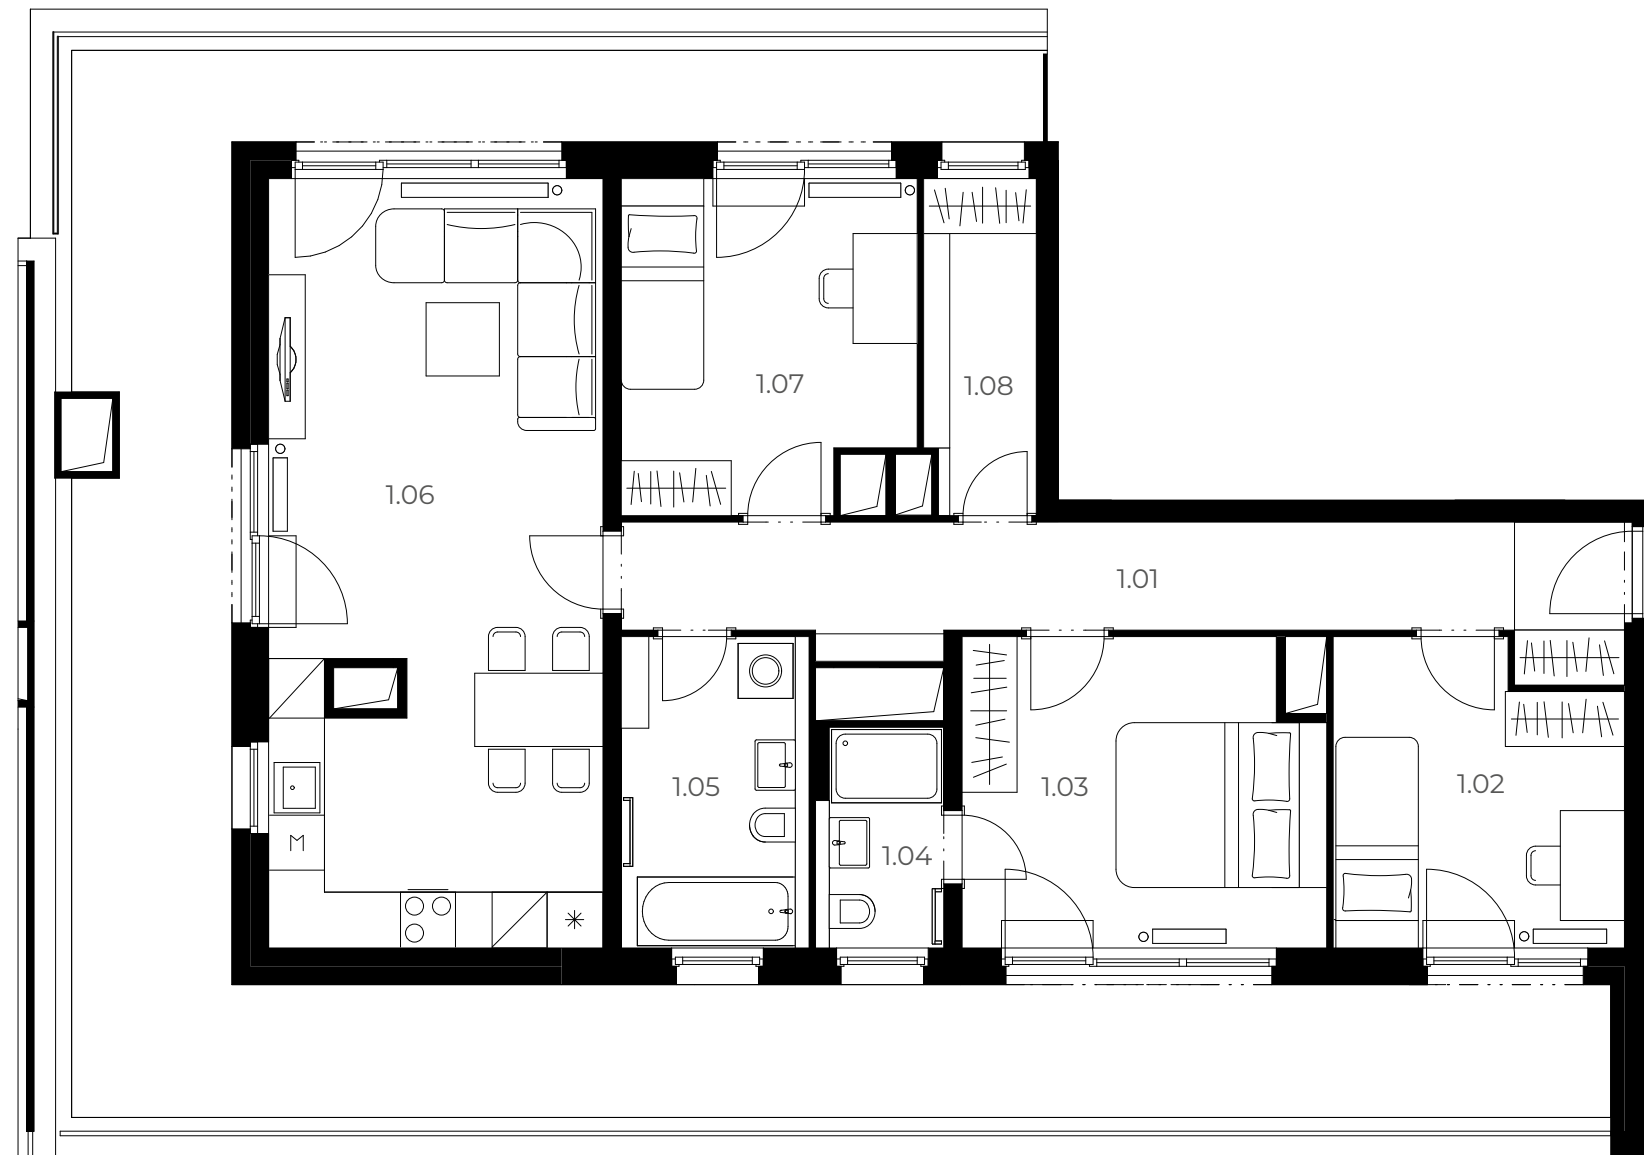

B401

4+kk 4. NP 151,82 m²

Číslo	Název pokoje	Plocha
1.01	Předsíň	14,65 m ²
1.02	Pokoj	10,05 m ²
1.03	Ložnice	13,01 m ²
1.04	Koupelna	3,39 m ²
1.05	Koupelna	6,97 m ²
1.06	Obývací pokoj s kuchyní	30,07 m ²
1.07	Pokoj	11,21 m ²
1.08	Šatna	4,41 m ²
Plocha podlah		100,17 m²
Plocha balkonu		51,65 m²
Celková plocha bytu		151,82 m²

Velmi
úsporná **B**

*Názvy, popisy a plošné rozměry jsou orientační a developer si vyhrazuje právo na jednostranné změny. Zobrazené vybavení nábytkem, vestavné skříňe, kuchyňská linka včetně spotřebičů nejsou součástí dodávky bytu. Toto vybavení je pouze grafickým znázorněním možného zařízení bytu.