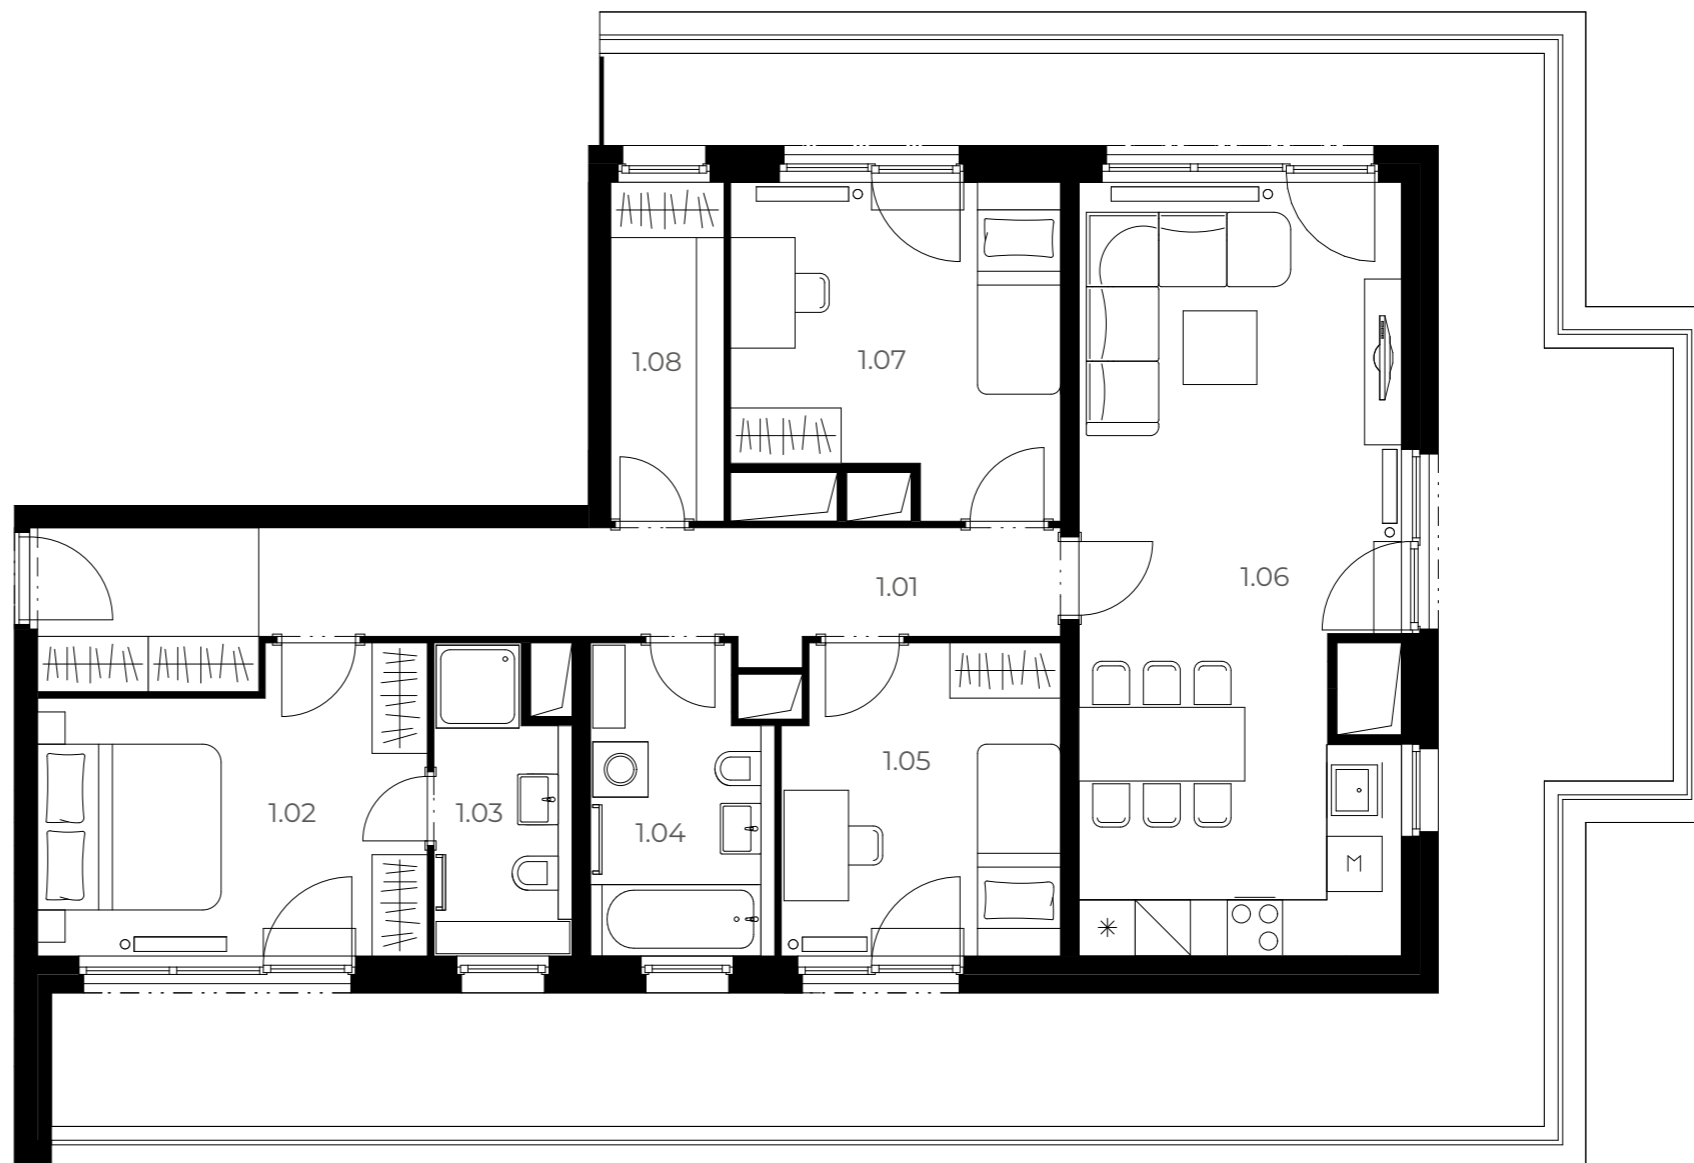

B403

4+kk 4. NP 152,09 m²

Číslo	Název pokoje	Plocha
1.01	Předsíň	15,3 m ²
1.02	Ložnice	12,9 m ²
1.03	Koupelna	4,65 m ²
1.04	Koupelna	6,38 m ²
1.05	Pokoj	10,03 m ²
1.06	Obývací pokoj s kuchyní	28,44 m ²
1.07	Pokoj	11,88 m ²
1.08	Šatna	4,53 m ²
Plocha podlah		100,1 m²
Plocha balkonu		51,99 m²
Celková plocha bytu		152,09 m²

Velmi
úsporná

B

*Názvy, popisy a plošné výměry jsou orientační a developer si vyhrazuje právo na jednostranné změny. Zobrazené vybavení nábytkem, vestavné skříňe, kuchyňská linka včetně spotřebičů nejsou součástí dodávky bytu. Toto vybavení je pouze grafickým znázorněním možného zařízení bytu.

 **Půdorys bytu**

100 cm
200 cm
500 cm

GETBERG

– Klíč k vašim snům –

Smrčková 2485/4, 180 00 Praha 8 - Libeň ☎ +420 220 873 614 ✉ info@getberg.cz

www.GETBERG.cz

Budova

Podlaží