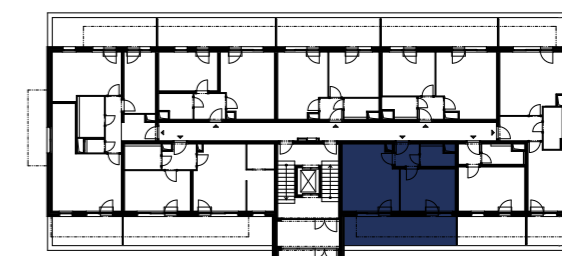

Celková plocha bytu 58,55 m²

Velmi
úsporná **B**

*Názvy, popisy a plošné výměry jsou orientační a developer si vyhrazuje právo na jednostranné změny. Zobrazené vybavení nábytkem, vestavné skříňe, kuchyňská linka včetně spotřebičů nejsou součástí dodávky bytu. Toto vybavení je pouze grafickým znázorněním možného zařízení bytu.

 **Půdorys bytu**

100 cm
200 cm
500 cm

GETBERG

– Klíč k vašim snům –

Smrčková 2485/4, 180 00 Praha 8 - Libeň ☎ +420 220 873 614 ✉ info@getberg.cz

www.GETBERG.cz

Budova

Podlaží