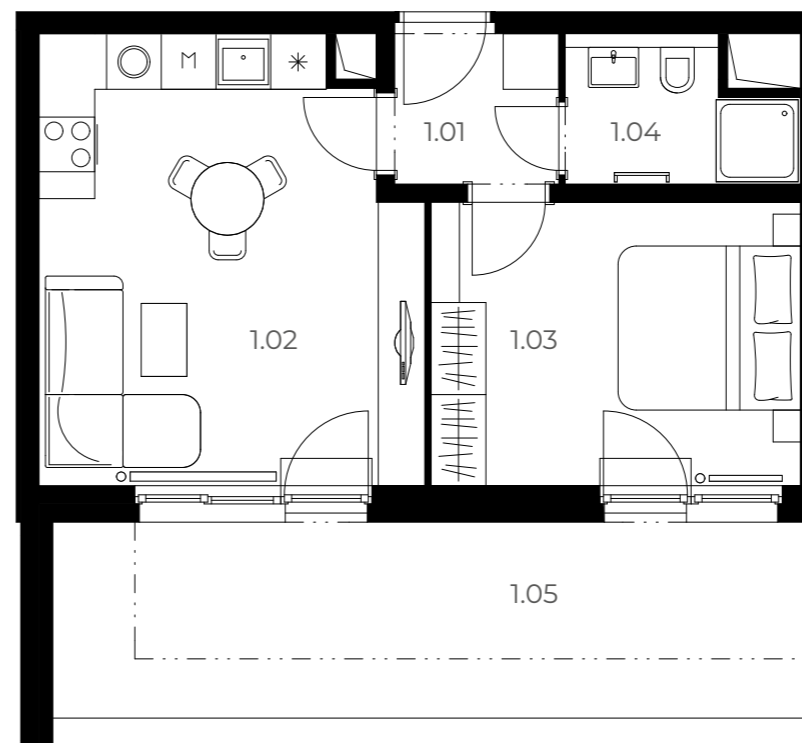

C101

2+kk 1. NP 58,55 m²

Číslo	Název pokoje	Plocha
1.01	Předsíň	3,43 m ²
1.02	Obývací pokoj s kuchyní	19,67 m ²
1.03	Ložnice	12,6 m ²
1.04	Koupelna	3,68 m ²
1.05	Terasa	17,98 m ²

Plocha podlah 40,57 m²

Plocha balkonu 17,98 m²

Celková plocha bytu 58,55 m²

Velmi
úsporná **B**

*Názvy, popisy a plošné výměry jsou orientační a developer si vyhrazuje právo na jednostranné změny. Zobrazené vybavení nábytkem, vestavné skříňe, kuchyňská linka včetně spotřebičů nejsou součástí dodávky bytu. Toto vybavení je pouze grafickým znázorněním možného zařízení bytu.

 **Půdorys bytu**

100 cm
200 cm
500 cm

GETBERG

– Klíč k vašim snům –

Smrčková 2485/4, 180 00 Praha 8 - Libeň ☎ +420 220 873 614 ✉ info@getberg.cz

www.GETBERG.cz

Budova

Podlaží