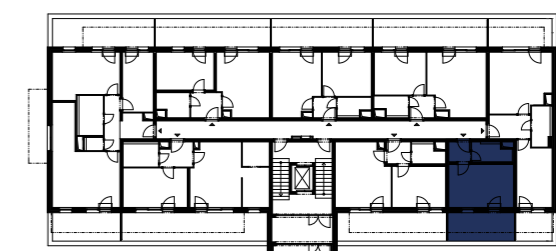

C102

1+kk 1. NP 34,89 m²

Číslo	Název pokoje	Plocha
1.01	Předsíň	2,82 m ²
1.02	Obývací pokoj s kuchyní	15,97 m ²
1.03	Koupelna	4,13 m ²
1.04	Terasa	10,97 m ²

Plocha podlah 23,92 m²

Plocha balkonu 10,97 m²

Celková plocha bytu 34,89 m²

 Půdorys bytu

100 cm 
200 cm 
500 cm 

GETBERG

– Klíč k vašim snům –

 Smrčkova 2485/4, 180 00 Praha 8 - Libeň  +420 220 873 614  info@getberg.cz

www.GETBERG.cz

Budova

Podlaží