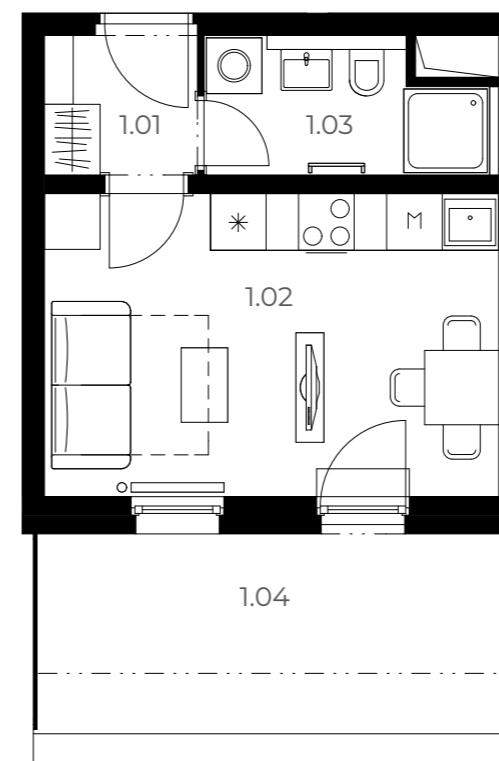

C102

1+kk 1. NP 34,89 m²

Číslo	Název pokoje	Plocha
1.01	Předsíň	2,82 m ²
1.02	Obývací pokoj s kuchyní	15,97 m ²
1.03	Koupelna	4,13 m ²
1.04	Terasa	10,97 m ²

Plocha podlah 23,92 m²

Plocha balkonu 10,97 m²

Celková plocha bytu 34,89 m²

 Půdorys bytu

100 cm 
200 cm 
500 cm 

GETBERG

– Klíč k vašim snům –

 Smrčkova 2485/4, 180 00 Praha 8 - Libeň  +420 220 873 614  info@getberg.cz

www.GETBERG.cz

Budova

Podlaží