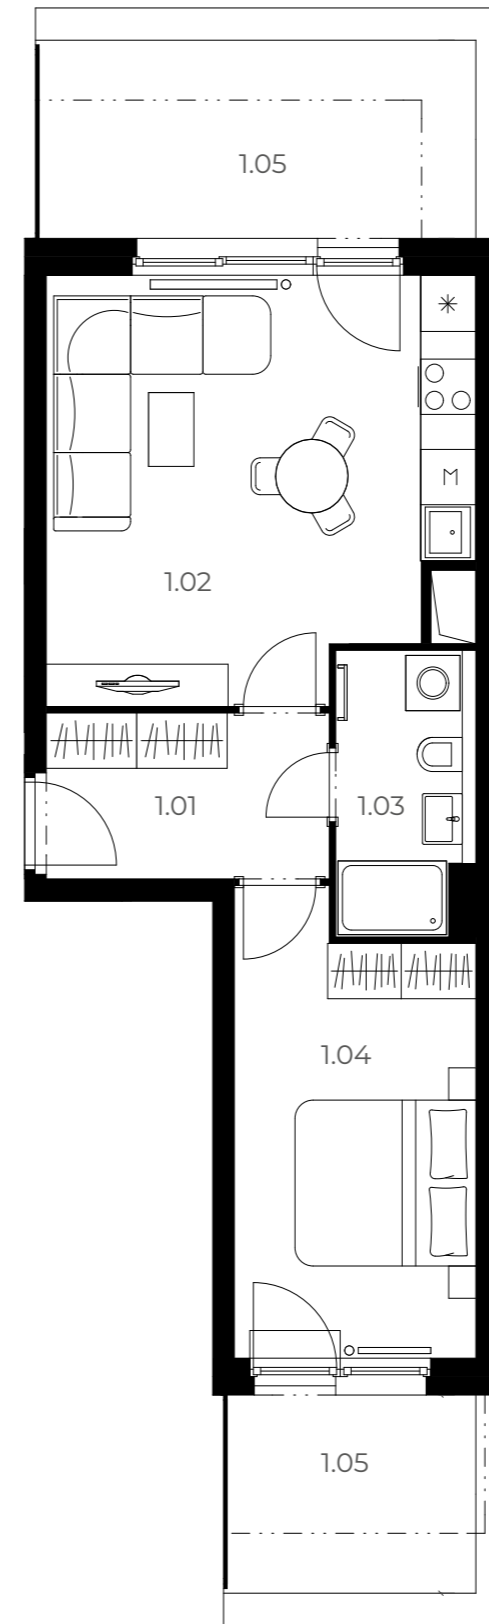

C103

2+kk 1. NP 60,75 m²

Číslo	Název pokoje	Plocha
1.01	Předsíň	5,88 m²
1.02	Obývací pokoj s kuchyní	20,59 m²
1.03	Koupelna	4,63 m²
1.04	Ložnice	12,68 m²
1.05	Terasa	16,47 m²

Plocha podlah 44,28 m²

Plocha balkonu 16,47 m²

Celková plocha bytu 60,75 m²

Velmi úsporná **B**

*Názvy, popisy a plošné výměry jsou orientační a developer si vyhrazuje právo na jednostranné změny. Zobrazené vybavení nábytkem, vestavné skříňe, kuchyňská linka včetně spotřebičů nejsou součástí dodávky bytu. Toto vybavení je pouze grafickým znázorněním možného zařízení bytu.

GETBERG

– Klíč k vašim snům –

Smrčková 2485/4, 180 00 Praha 8 - Libeň ☎ +420 220 873 614 ✉ info@getberg.cz

www.GETBERG.cz

Půdorys bytu

RESIDENCE
UNHOŠŤ

100 cm
200 cm
500 cm