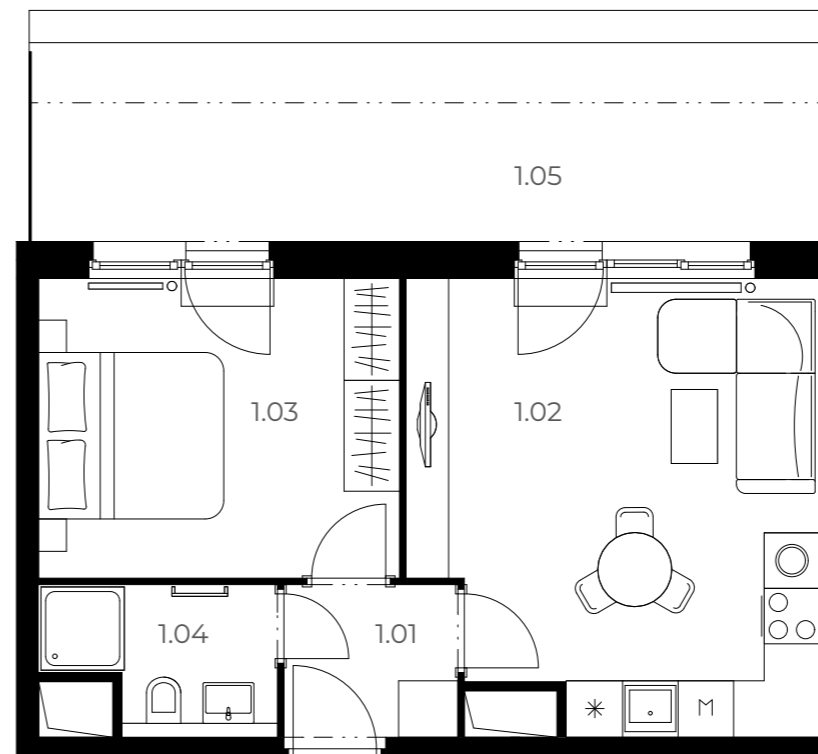

C104

2+kk 1. NP 59,43 m²

Číslo	Název pokoje	Plocha
1.01	Předsíň	3,35m ²
1.02	Obývací pokoj s kuchyní	20,48 m ²
1.03	Ložnice	12,64 m ²
1.04	Koupelna	3,68 m ²
1.05	Terasa	18,69 m ²

Plocha podlah 40,74 m²

Plocha balkonu 18,69 m²

Celková plocha bytu 59,43 m²

Velmi
úsporná **B**

*Názvy, popisy a plošné výtěry jsou orientační a developer si vyhrazuje právo na jednostranné změny. Zobrazené vybavení nábytkem, vestavné skříně, kuchyňská linka včetně spotřebičů nejsou součástí dodávky bytu. Toto vybavení je pouze grafickým znázorněním možného zařízení bytu.