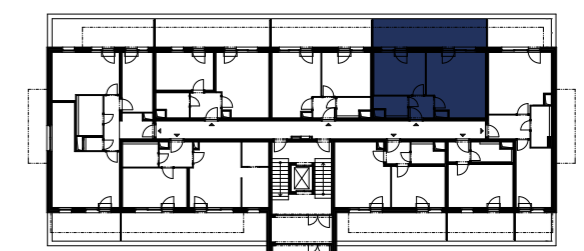

C104

2+kk 1. NP 59,43 m²

Číslo	Název pokoje	Plocha
1.01	Předsíň	3,35m²
1.02	Obývací pokoj s kuchyní	20,48 m²
1.03	Ložnice	12,64 m²
1.04	Koupelna	3,68 m²
1.05	Terasa	18,69 m²

Plocha podlah 40,74 m²

Plocha balkonu 18,69 m²

Celková plocha bytu 59,43 m²

Velmi
úsporná **B**

*Názvy, popisy a plošné výtěry jsou orientační a developer si vyhrazuje právo na jednostranné změny. Zobrazené vybavení nábytkem, vestavné skříně, kuchyňská linka včetně spotřebičů nejsou součástí dodávky bytu. Toto vybavení je pouze grafickým znázorněním možného zařízení bytu.

Půdorys bytu

GETBERG

– Klíč k vašim snům –

Smrčkova 2485/4, 180 00 Praha 8 - Libeň +420 220 873 614 info@getberg.cz

www.GETBERG.cz

Byt