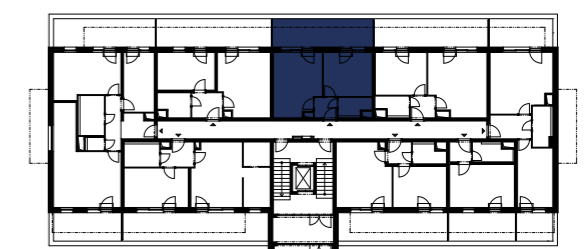

C105

2+kk 1. NP 52,82 m²

Číslo	Název pokoje	Plocha
1.01	Předsíň	2,93 m²
1.02	Obývací pokoj s kuchyní	16,83 m²
1.03	Ložnice	12,36 m²
1.04	Koupelna	3,51 m²
1.05	Terasa	16,6 m²

Plocha podlah 36,22 m²

Plocha balkonu 16,6 m²

Celková plocha bytu 52,82 m²

Velmi
úsporná **B**

*Názvy, popisy a plošné výměry jsou orientační a developer si vyhrazuje právo na jednostranné změny. Zobrazené vybavení nábytkem, vestavné skříňe, kuchyňská linka včetně spotřebičů nejsou součástí dodávky bytu. Toto vybavení je pouze grafickým znázorněním možného zařízení bytu.

GETBERG

– Klíč k vašim snům –

Smrčková 2485/4, 180 00 Praha 8 - Libeň ☎ +420 220 873 614 ✉ info@getberg.cz

www.GETBERG.cz

Půdorys bytu

Byt