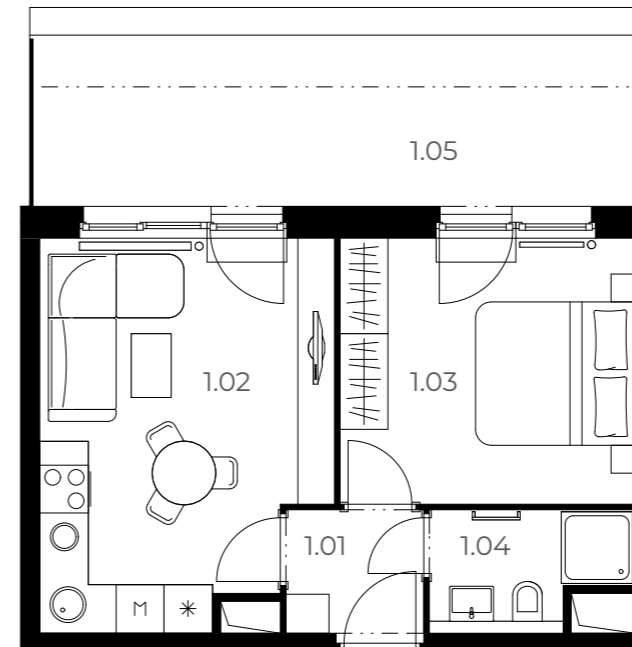

C105

2+kk 1. NP 52,82 m²

Číslo	Název pokoje	Plocha
1.01	Předsíň	2,93 m²
1.02	Obývací pokoj s kuchyní	16,83 m²
1.03	Ložnice	12,36 m²
1.04	Koupelna	3,51 m²
1.05	Terasa	16,6 m²

Plocha podlah 36,22 m²

Plocha balkonu 16,6 m²

Celková plocha bytu 52,82 m²

Velmi
úsporná **B**

*Názvy, popisy a plošné výměry jsou orientační a developer si vyhrazuje právo na jednostranné změny. Zobrazené vybavení nábytkem, vestavné skříňe, kuchyňská linka včetně spotřebičů nejsou součástí dodávky bytu. Toto vybavení je pouze grafickým znázorněním možného zařízení bytu.

GETBERG

– Klíč k vašim snům –

Smrčková 2485/4, 180 00 Praha 8 - Libeň ☎ +420 220 873 614 ✉ info@getberg.cz

www.GETBERG.cz