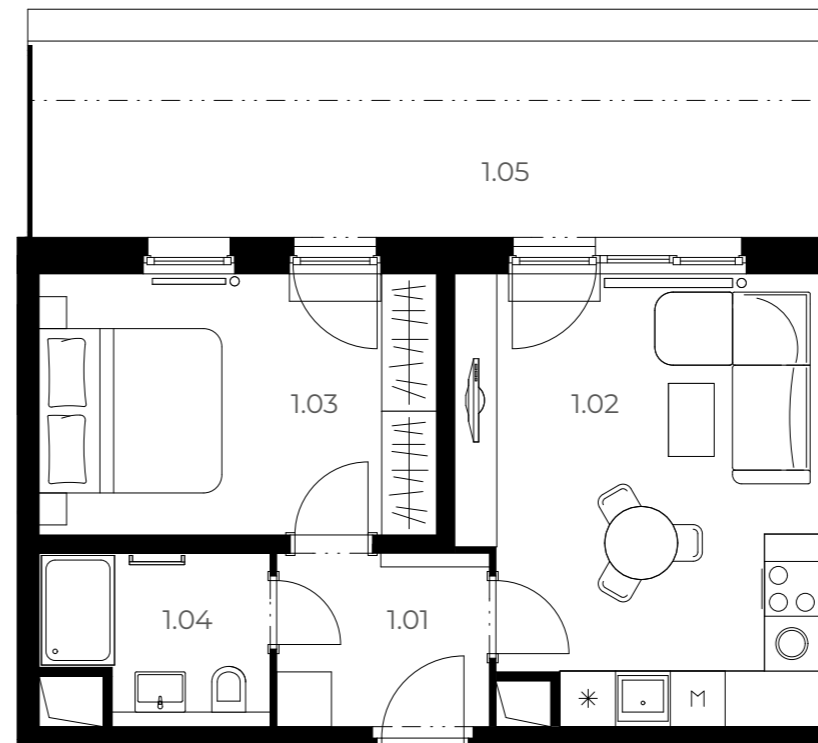

C106

2+kk 1. NP 60,59 m²

Číslo	Název pokoje	Plocha
1.01	Předsíň	4,78 m ²
1.02	Obývací pokoj s kuchyní	18,53 m ²
1.03	Ložnice	12,44 m ²
1.04	Koupelna	4,34 m ²
1.05	Terasa	18,9 m ²

Plocha podlah 41,69 m²

Plocha balkonu 18,9 m²

Celková plocha bytu 60,59 m²

Velmi
úsporná **B**

*Názvy, popisy a plošné výměry jsou orientační a developer si vyhrazuje právo na jednostranné změny. Zobrazené vybavení nábytkem, vestavné skříně, kuchyňská linka včetně spotřebičů nejsou součástí dodávky bytu. Toto vybavení je pouze grafickým znázorněním možného zařízení bytu.