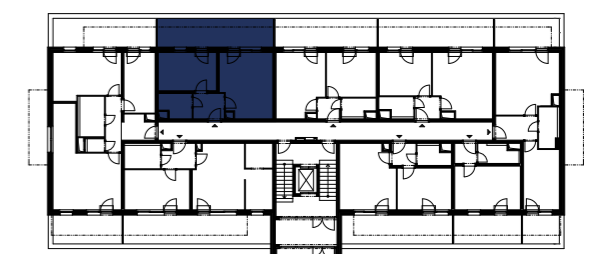

C106

2+kk 1. NP 60,59 m²

Číslo	Název pokoje	Plocha
1.01	Předsíň	4,78 m²
1.02	Obývací pokoj s kuchyní	18,53 m²
1.03	Ložnice	12,44 m²
1.04	Koupelna	4,34 m²
1.05	Terasa	18,9 m²

Plocha podlah 41,69 m²

Plocha balkonu 18,9 m²

Celková plocha bytu 60,59 m²

Velmi
úsporná **B**

*Názvy, popisy a plošné výměry jsou orientační a developer si vyhrazuje právo na jednostranné změny. Zobrazené vybavení nábytkem, vestavné skříně, kuchyňská linka včetně spotřebičů nejsou součástí dodávky bytu. Toto vybavení je pouze grafickým znázorněním možného zařízení bytu.

Půdorys bytu

GETBERG

– Klíč k vašim snům –

Smrčková 2485/4, 180 00 Praha 8 - Libeň ☎ +420 220 873 614 ✉ info@getberg.cz

www.GETBERG.cz

Byt