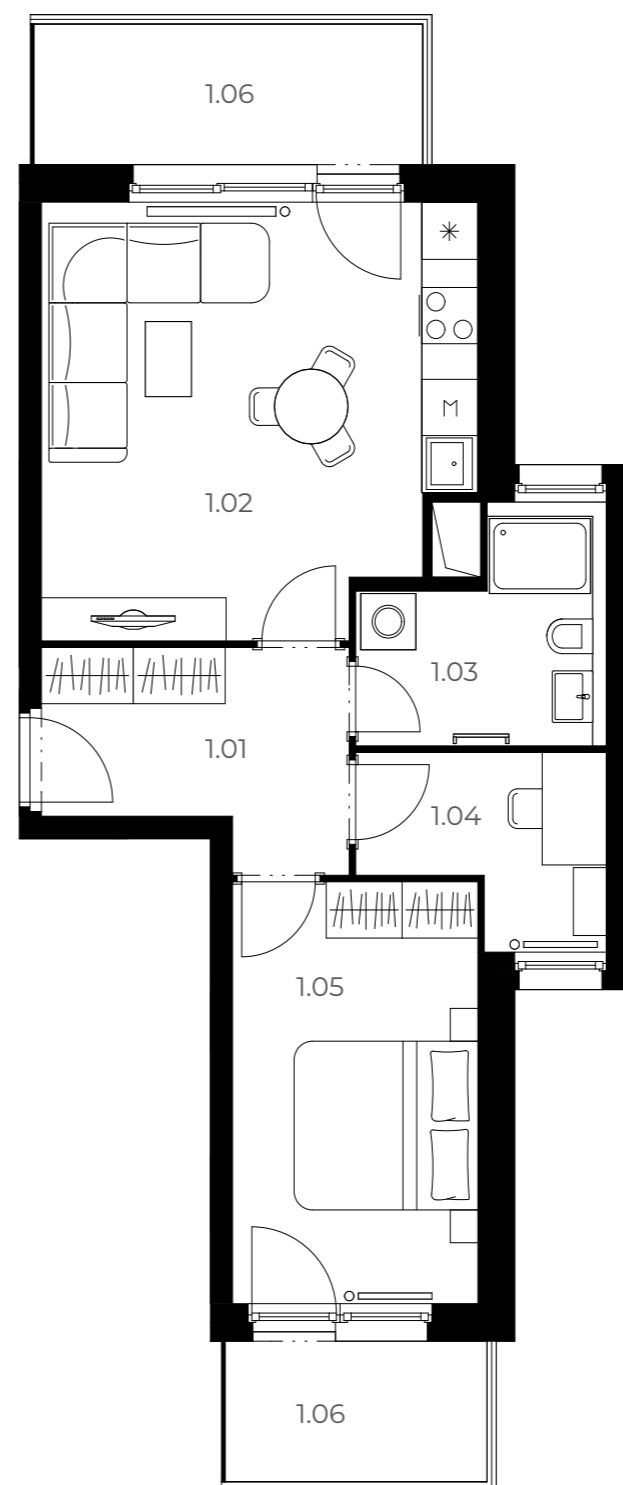

C203

2+kk 2. NP 61,96 m²

Číslo	Název pokoje	Plocha
1.01	Předsíň	7,19 m²
1.02	Obývací pokoj s kuchyní	20,74 m²
1.03	Koupelna	5,74 m²
1.04	Pracovna	4,67 m²
1.05	Ložnice	12,01 m²
1.06	Balkon	10,81 m²
Plocha podlah		51,15 m²
Plocha balkonu		10,81 m²
Celková plocha bytu		61,96 m²

Velmi
úsporná

B

*Názvy, popisy a plošné rozměry jsou orientační a developer si vyhrazuje právo na jednostranné změny. Zobrazené vybavení nábytkem, vestavné skříňe, kuchyňská linka včetně spotřebičů nejsou součástí dodávky bytu. Toto vybavení je pouze grafickým znázorněním možného zařízení bytu.

GETBERG

– Klíč k vašim snům –

Smrčková 2485/4, 180 00 Praha 8 - Libeň ☎ +420 220 873 614 ✉ info@getberg.cz

www.GETBERG.cz

RESIDENCE
UNHOŠŤ