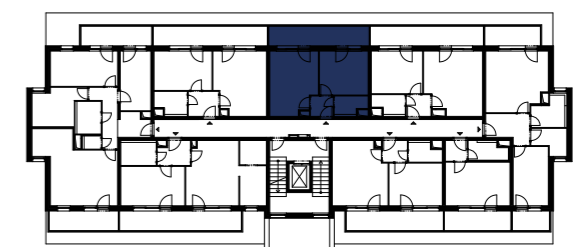

C205

2+kk 2. NP 47,85 m²

Číslo	Název pokoje	Plocha
1.01	Předsíň	2,93 m²
1.02	Obývací pokoj s kuchyní	16,83 m²
1.03	Ložnice	12,36 m²
1.04	Koupelna	3,58 m²
1.05	Balkon	11,63 m²

Plocha podlah 36,22 m²

Plocha balkonu 11,63 m²

Celková plocha bytu 47,85 m²

Velmi
úsporná **B**

*Názvy, popisy a plošné výměry jsou orientační a developer si vyhrazuje právo na jednostranné změny. Zobrazené vybavení nábytkem, vestavné skříňe, kuchyňská linka včetně spotřebičů nejsou součástí dodávky bytu. Toto vybavení je pouze grafickým znázorněním možného zařízení bytu.

Půdorys bytu

GETBERG

– Klíč k vašim snům –

Smrčková 2485/4, 180 00 Praha 8 - Libeň ☎ +420 220 873 614 ✉ info@getberg.cz

www.GETBERG.cz

Byt