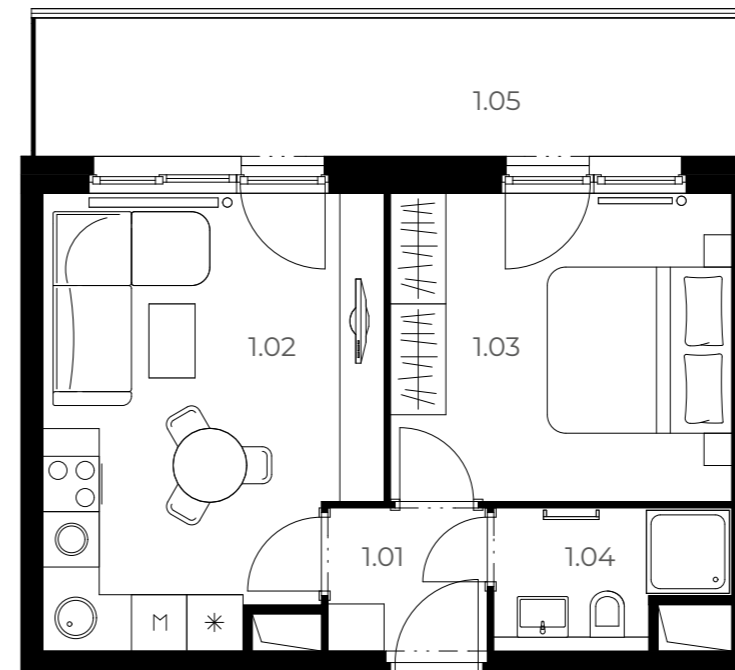

C205

2+kk 2. NP 47,85 m²

Číslo	Název pokoje	Plocha
1.01	Předsíň	2,93 m ²
1.02	Obývací pokoj s kuchyní	16,83 m ²
1.03	Ložnice	12,36 m ²
1.04	Koupelna	3,58 m ²
1.05	Balkon	11,63 m ²

Plocha podlah 36,22 m²

Plocha balkonu 11,63 m²

Celková plocha bytu 47,85 m²

Velmi
úsporná **B**

*Názvy, popisy a plošné výměry jsou orientační a developer si vyhrazuje právo na jednostranné změny. Zobrazené vybavení nábytkem, vestavné skříňe, kuchyňská linka včetně spotřebičů nejsou součástí dodávky bytu. Toto vybavení je pouze grafickým znázorněním možného zařízení bytu.