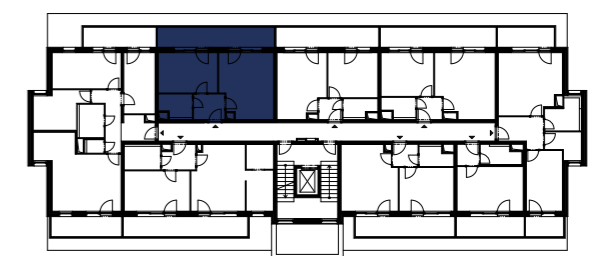

C206

2+kk 2. NP 54,78 m²

Číslo	Název pokoje	Plocha
1.01	Předsíň	4,68 m²
1.02	Obývací pokoj s kuchyní	18,77 m²
1.03	Ložnice	13,16 m²
1.04	Koupelna	4,34 m²
1.05	Balkon	13,24 m²

Plocha podlah 41,56 m²

Plocha balkonu 13,24 m²

Celková plocha bytu 54,78 m²

Velmi
úsporná **B**

*Názvy, popisy a plošné výměry jsou orientační a developer si vyhrazuje právo na jednostranné změny. Zobrazené vybavení nábytkem, vestavné skříňe, kuchyňská linka včetně spotřebičů nejsou součástí dodávky bytu. Toto vybavení je pouze grafickým znázorněním možného zařízení bytu.

Půdorys bytu

GETBERG

– Klíč k vašim snům –

Smrčková 2485/4, 180 00 Praha 8 - Libeň +420 220 873 614 info@getberg.cz

www.GETBERG.cz

Byt