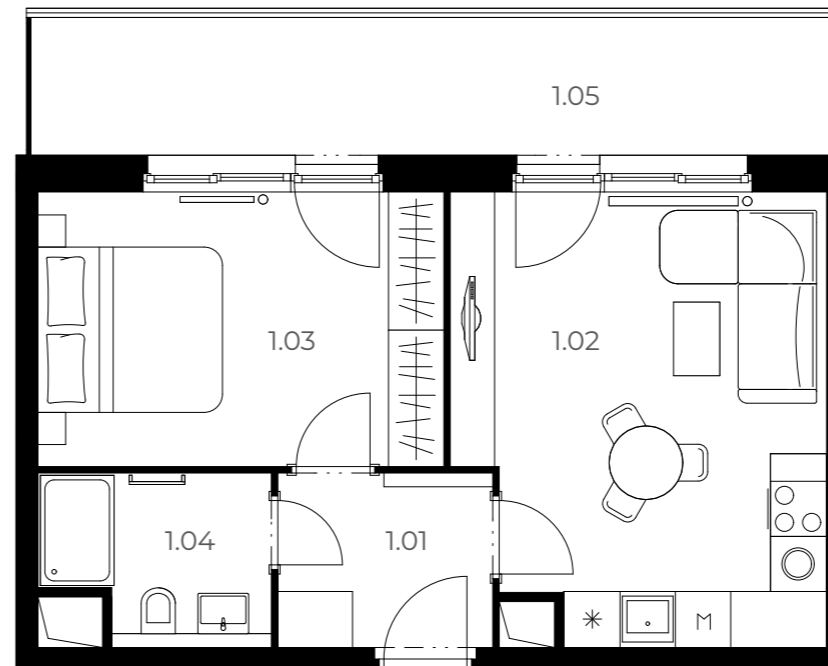

C206

2+kk 2. NP 54,78 m²

Číslo	Název pokoje	Plocha
1.01	Předsíň	4,68 m ²
1.02	Obývací pokoj s kuchyní	18,77 m ²
1.03	Ložnice	13,16 m ²
1.04	Koupelna	4,34 m ²
1.05	Balkon	13,24 m ²

Plocha podlah 41,56 m²

Plocha balkonu 13,24 m²

Celková plocha bytu 54,78 m²

Velmi
úsporná **B**

*Názvy, popisy a plošné výměry jsou orientační a developer si vyhrazuje právo na jednostranné změny. Zobrazené vybavení nábytkem, vestavné skříňe, kuchyňská linka včetně spotřebičů nejsou součástí dodávky bytu. Toto vybavení je pouze grafickým znázorněním možného zařízení bytu.