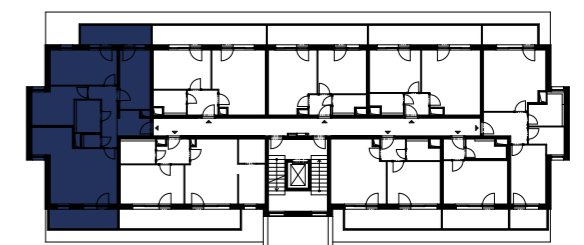

C207

4+kk 2. NP 98,92 m²

Číslo	Název pokoje	Plocha
1.01	Předsíň	11,35 m²
1.02	Obývací pokoj s kuchyní	27,27 m²
1.03	WC	1,5 m²
1.04	Koupelna	5,01 m²
1.05	Pokoj	9,96 m²
1.06	Ložnice	13,67 m²
1.07	Pokoj	10,51 m²
1.08	Balkon	16,26 m²
Plocha podlah		82,66 m²
Plocha balkonu		16,26 m²
Celková plocha bytu		98,92 m²

Velmi
úsporná

B

*Názvy, popisy a plošné výměry jsou orientační a developer si vyhrazuje právo na jednostranné změny. Zobrazené vybavení nábytkem, vestavné skříňe, kuchyňská linka včetně spotřebičů nejsou součástí dodávky bytu. Toto vybavení je pouze grafickým znázorněním možného zařízení bytu.

Půdorys bytu

GETBERG

– Klíč k vašim snům –

Smrčková 2485/4, 180 00 Praha 8 - Libeň ☎ +420 220 873 614 ✉ info@getberg.cz

www.GETBERG.cz

Byt