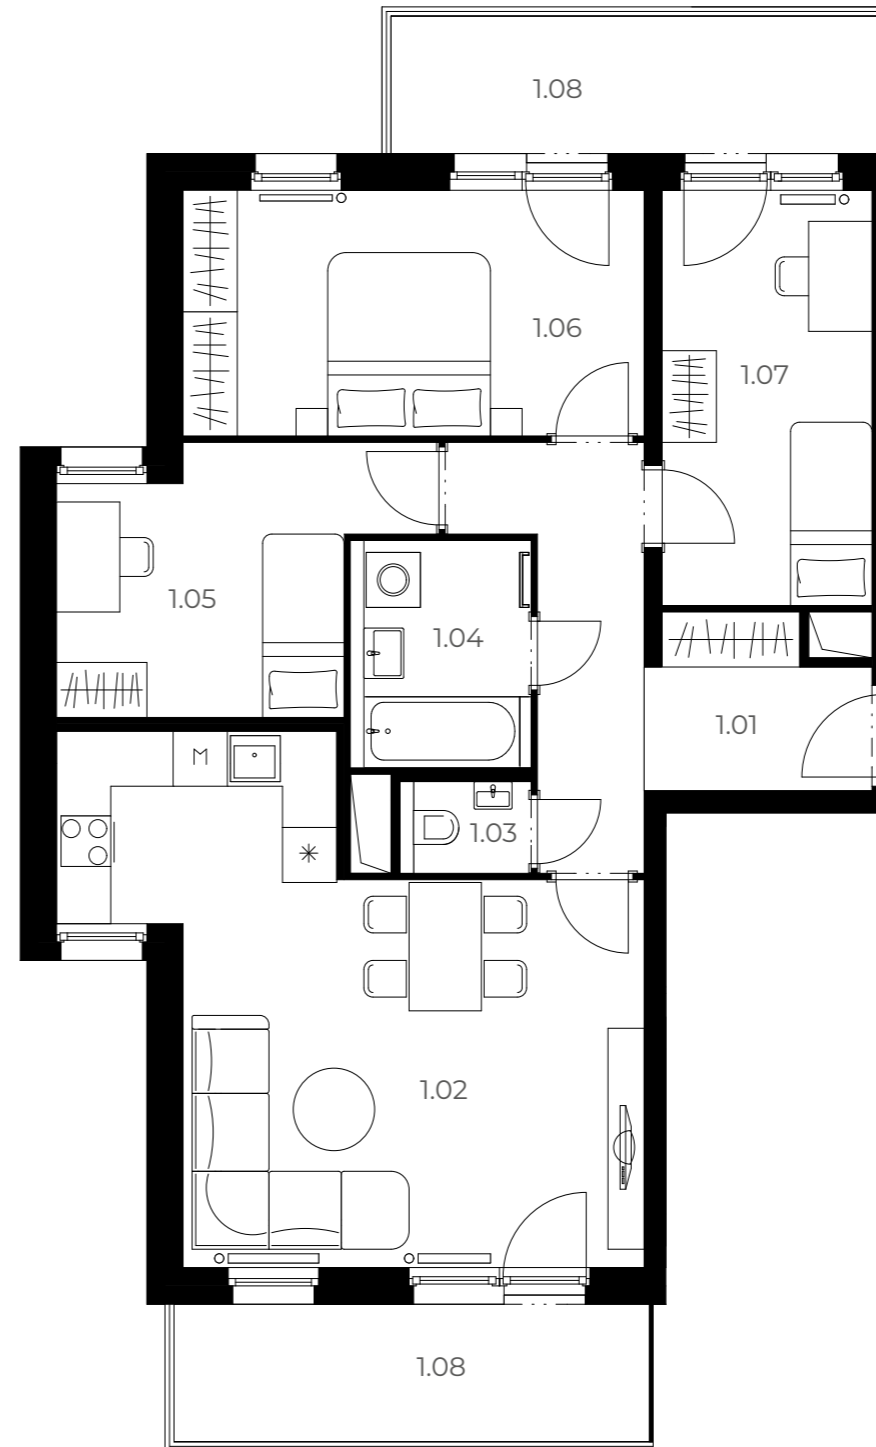

C207

4+kk 2. NP 98,92 m²

Číslo	Název pokoje	Plocha
1.01	Předsíň	11,35 m ²
1.02	Obývací pokoj s kuchyní	27,27 m ²
1.03	WC	1,5 m ²
1.04	Koupelna	5,01 m ²
1.05	Pokoj	9,96 m ²
1.06	Ložnice	13,67 m ²
1.07	Pokoj	10,51 m ²
1.08	Balkon	16,26 m ²
Plocha podlah		82,66 m²
Plocha balkonu		16,26 m²
Celková plocha bytu		98,92 m²

Velmi
úsporná

B

*Názvy, popisy a plošné výměry jsou orientační a developer si vyhrazuje právo na jednostranné změny. Zobrazené vybavení nábytkem, vestavné skříňe, kuchyňská linka včetně spotřebičů nejsou součástí dodávky bytu. Toto vybavení je pouze grafickým znázorněním možného zařízení bytu.