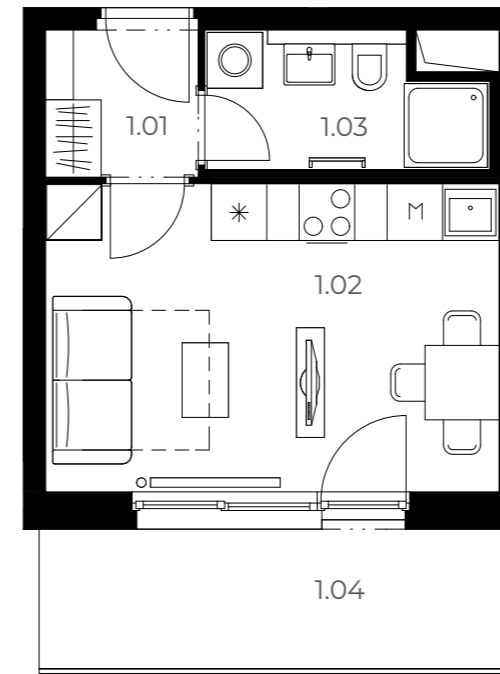

C302

1+kk 3. NP 31,67 m²

Číslo	Název pokoje	Plocha
1.01	Předsíň	2,85 m ²
1.02	Obývací pokoj s kuchyní	16,22 m ²
1.03	Koupelna	4,13 m ²
1.04	Balkon	7,68 m ²

Plocha podlah 23,99 m²

Plocha balkonu 7,68 m²

Celková plocha bytu 31,67 m²

Velmi
úsporná **B**

*Názvy, popisy a plošné výměry jsou orientační a developer si vyhrazuje právo na jednostranné změny. Zobrazené vybavení nábytkem, vestavné skříňe, kuchyňská linka včetně spotřebičů nejsou součástí dodávky bytu. Toto vybavení je pouze grafickým znázorněním možného zařízení bytu.