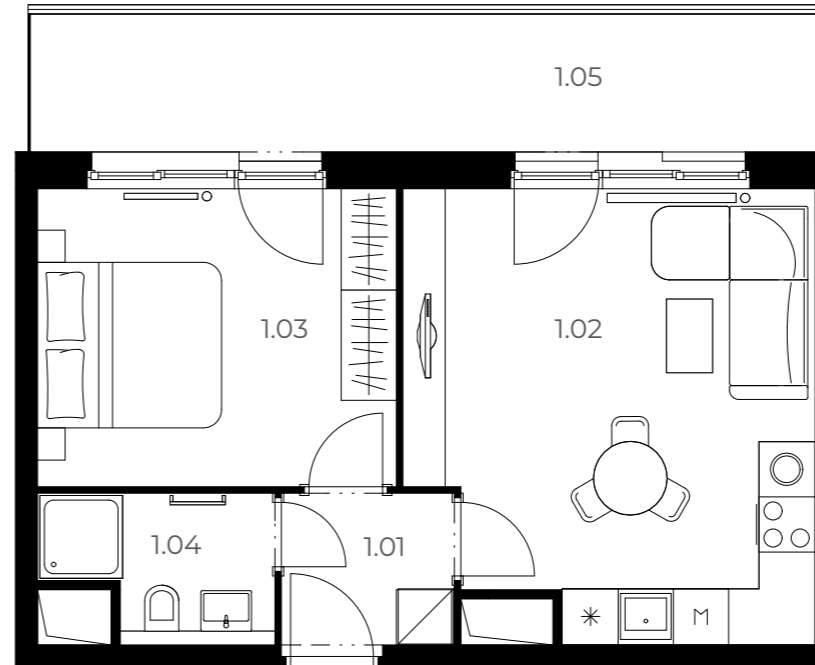

C304

2+kk 3. NP 53,73 m²

Číslo	Název pokoje	Plocha
1.01	Předsíň	3,35 m ²
1.02	Obývací pokoj s kuchyní	20,48 m ²
1.03	Ložnice	12,64 m ²
1.04	Koupelna	3,68 m ²
1.05	Balkon	13,09 m ²

Plocha podlah 40,64 m²

Plocha balkonu 13,09 m²

Celková plocha bytu 53,73 m²

Velmi
úsporná

B

*Názvy, popisy a plošné výtěry jsou orientační a developer si vyhrazuje právo na jednostranné změny. Zobrazené vybavení nábytkem, vestavné skříně, kuchyňská linka včetně spotřebičů nejsou součástí dodávky bytu. Toto vybavení je pouze grafickým znázorněním možného zařízení bytu.

 **Půdorys bytu**

100 cm
200 cm
500 cm

GETBERG

– Klíč k vašim snům –

 Smrčkova 2485/4, 180 00 Praha 8 - Libeň  +420 220 873 614  info@getberg.cz

www.GETBERG.cz

Budova

Podlaží