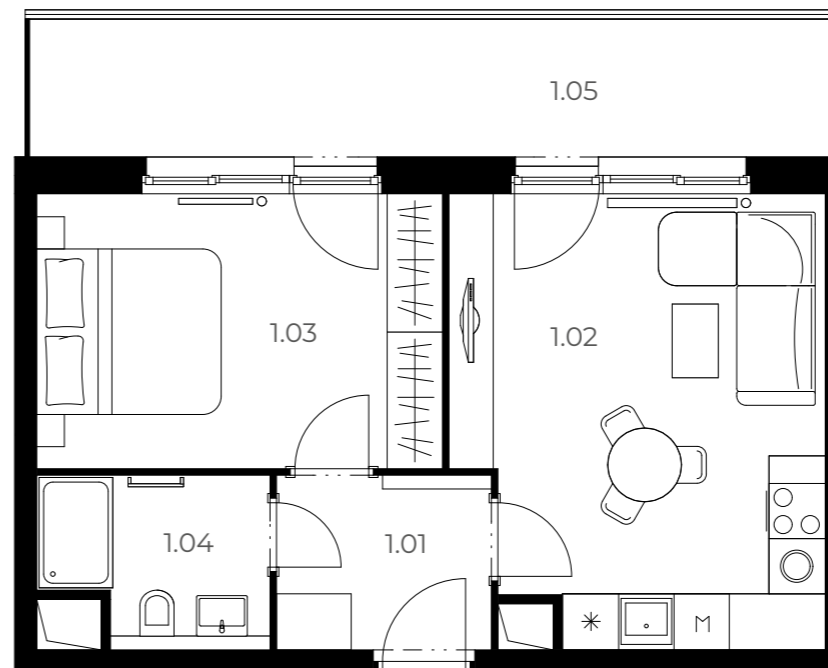

C306

2+kk 3. NP 54,78 m²

Číslo	Název pokoje	Plocha
1.01	Předsíň	4,68 m ²
1.02	Obývací pokoj s kuchyní	18,77 m ²
1.03	Ložnice	13,16 m ²
1.04	Koupelna	4,34 m ²
1.05	Balkon	13,24 m ²

Plocha podlah 41,54 m²

Plocha balkonu 13,24 m²

Celková plocha bytu 54,78 m²

Velmi
úsporná

B

*Názvy, popisy a plošné výměry jsou orientační a developer si vyhrazuje právo na jednostranné změny. Zobrazené vybavení nábytkem, vestavné skříňe, kuchyňská linka včetně spotřebičů nejsou součástí dodávky bytu. Toto vybavení je pouze grafickým znázorněním možného zařízení bytu.