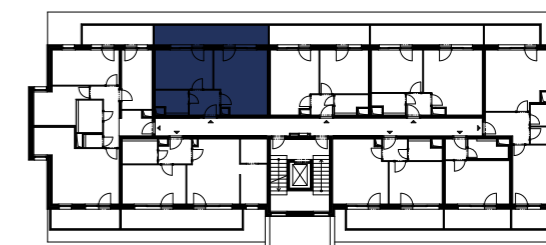

C306

2+kk 3. NP 54,78 m²

Číslo	Název pokoje	Plocha
1.01	Předsíň	4,68 m²
1.02	Obývací pokoj s kuchyní	18,77 m²
1.03	Ložnice	13,16 m²
1.04	Koupelna	4,34 m²
1.05	Balkon	13,24 m²

Plocha podlah 41,54 m²

Plocha balkonu 13,24 m²

Celková plocha bytu 54,78 m²

Velmi
úsporná

B

*Názvy, popisy a plošné výměry jsou orientační a developer si vyhrazuje právo na jednostranné změny. Zobrazené vybavení nábytkem, vestavné skříňe, kuchyňská linka včetně spotřebičů nejsou součástí dodávky bytu. Toto vybavení je pouze grafickým znázorněním možného zařízení bytu.

Půdorys bytu

GETBERG

– Klíč k vašim snům –

Smrčková 2485/4, 180 00 Praha 8 - Libeň ☎ +420 220 873 614 ✉ info@getberg.cz

www.GETBERG.cz

Byt