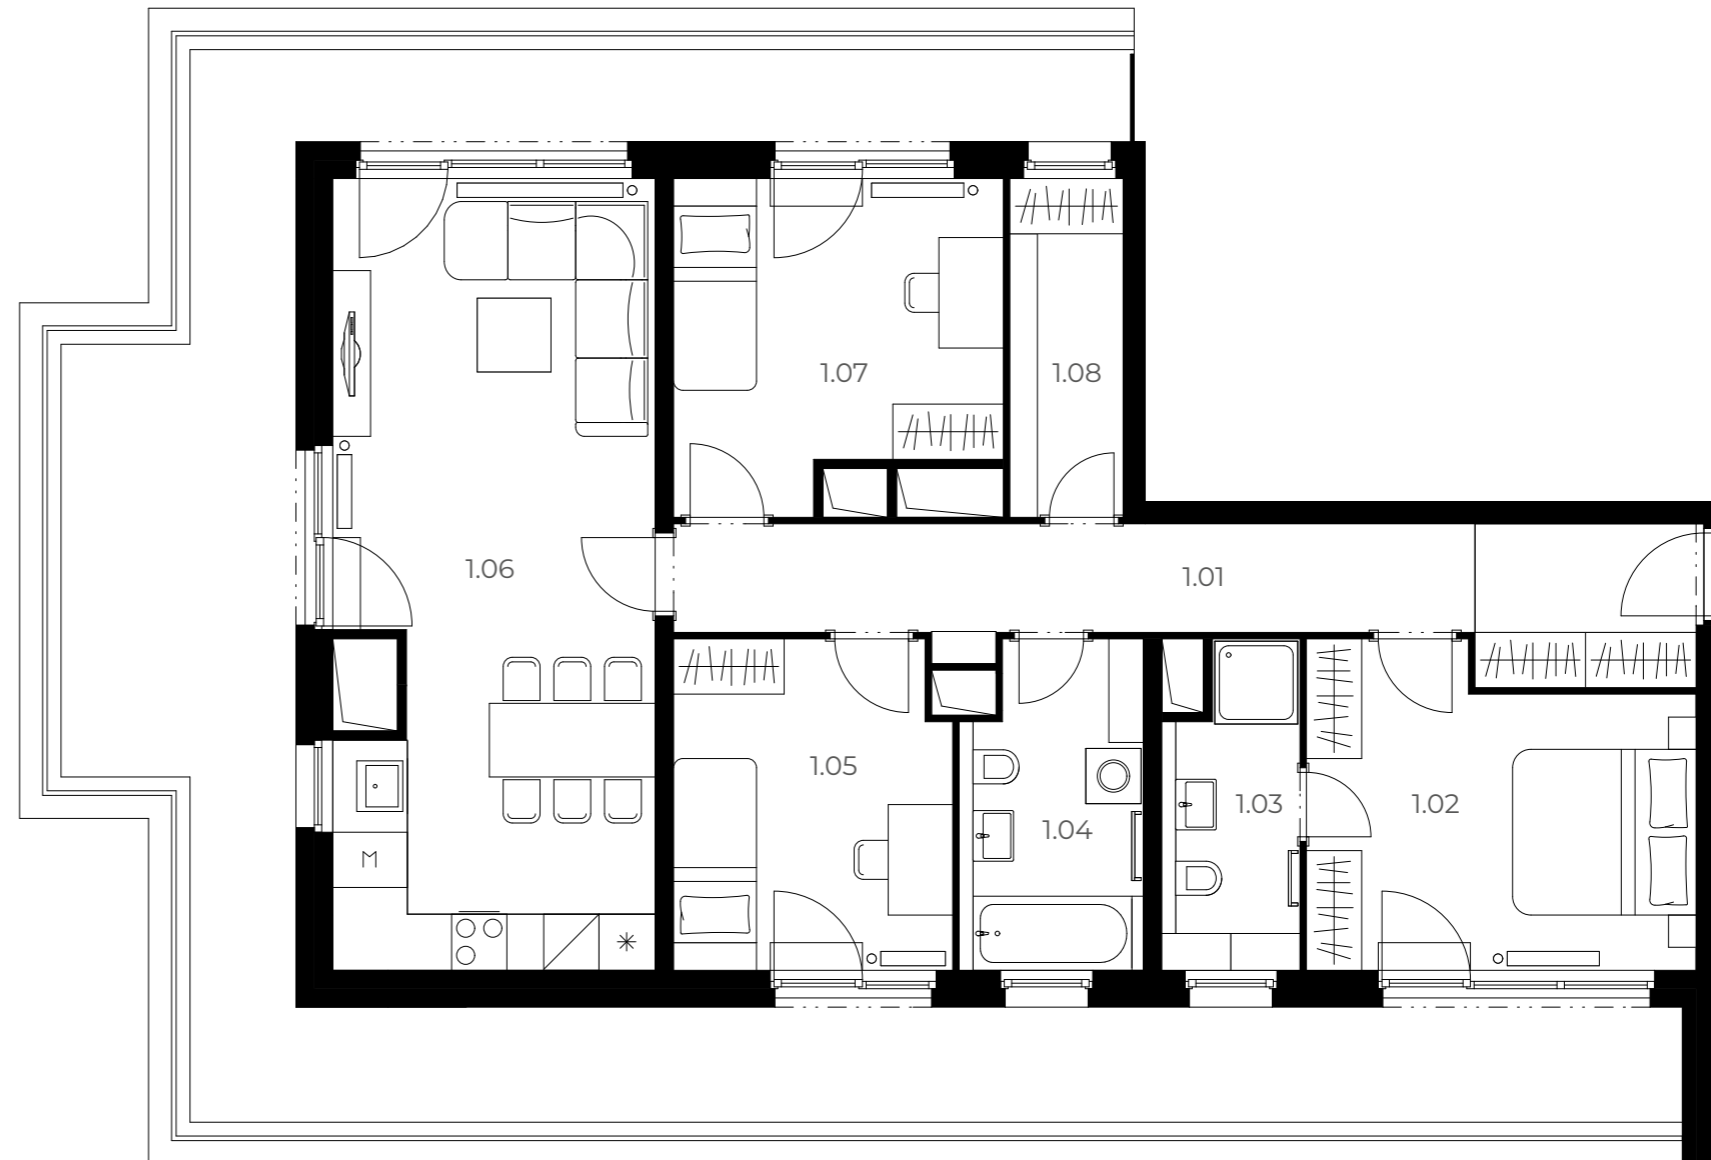

C403

4+kk 4. NP 152,63 m²

Číslo	Název pokoje	Plocha
1.01	Předsíň	15,3 m ²
1.02	Ložnice	13,75 m ²
1.03	Koupelna	4,95 m ²
1.04	Koupelna	6,78 m ²
1.05	Pokoj	10,64 m ²
1.06	Obývací pokoj s kuchyní	29,14 m ²
1.07	Pokoj	11,88 m ²
1.08	Šatna	4,53 m ²
Plocha podlah		103,65 m²
Plocha balkonu		48,98 m²
Celková plocha bytu		152,63 m²

Velmi
úsporná **B**

*Názvy, popisy a plošné výměry jsou orientační a developer si vyhrazuje právo na jednostranné změny. Zobrazené vybavení nábytkem, vestavné skříňe, kuchyňská linka včetně spotřebičů nejsou součástí dodávky bytu. Toto vybavení je pouze grafickým znázorněním možného zařízení bytu.

 **Půdorys bytu**

100 cm 
200 cm 
500 cm 

GETBERG

– Klíč k vašim snům –

 Smrčková 2485/4, 180 00 Praha 8 - Libeň  +420 220 873 614  info@getberg.cz

www.GETBERG.cz

Budova

Podlaží