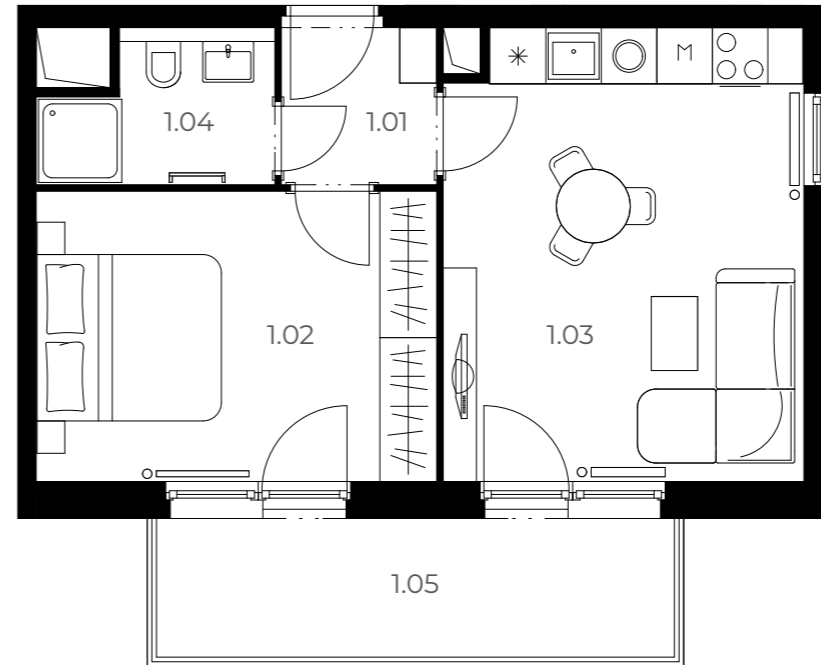

D201

2+kk 2. NP 48,69 m²

Číslo	Název pokoje	Plocha
1.01	Předsíň	3,11 m ²
1.02	Obývací pokoj s kuchyní	18,85 m ²
1.03	Ložnice	13,6 m ²
1.04	Koupelna	3,76 m ²
1.05	Balkon	8,58 m ²

Plocha podlah 40,11 m²

Plocha balkonu 8,58 m²

Celková plocha bytu 48,69 m²

Velmi
úsporná

B

*Názvy, popisy a plošné výměry jsou orientační a developer si vyhrazuje právo na jednostranné změny. Zobrazené vybavení nábytkem, vestavné skříňe, kuchyňská linka včetně spotřebičů nejsou součástí dodávky bytu. Toto vybavení je pouze grafickým znázorněním možného zařízení bytu.