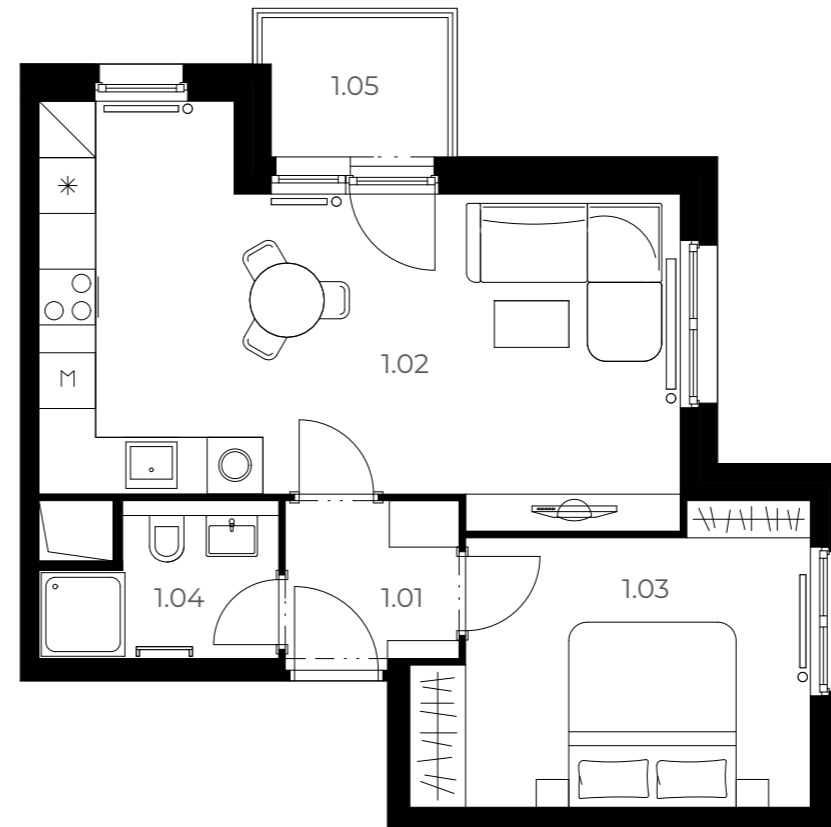

D202

2+kk 2. NP 48,50 m²

Číslo	Název pokoje	Plocha
1.01	Předsíň	3,48 m ²
1.02	Obývací pokoj s kuchyní	25,31 m ²
1.03	Ložnice	12,21 m ²
1.04	Koupelna	3,71 m ²
1.05	Balkon	2,99 m ²

Plocha podlah 45,51 m²

Plocha balkonu 2,99 m²

Celková plocha bytu 48,5 m²

Velmi
úsporná

B

*Názvy, popisy a plošné výměry jsou orientační a developer si vyhrazuje právo na jednostranné změny. Zobrazené vybavení nábytkem, vestavné skříňe, kuchyňská linka včetně spotřebičů nejsou součástí dodávky bytu. Toto vybavení je pouze grafickým znázorněním možného zařízení bytu.

 Půdorys bytu

100 cm
200 cm
500 cm

GETBERG

– Klíč k vašim snům –

Smrčková 2485/4, 180 00 Praha 8 - Libeň ☎ +420 220 873 614 ✉ info@getberg.cz

www.GETBERG.cz

Budova

Podlaží

Byt