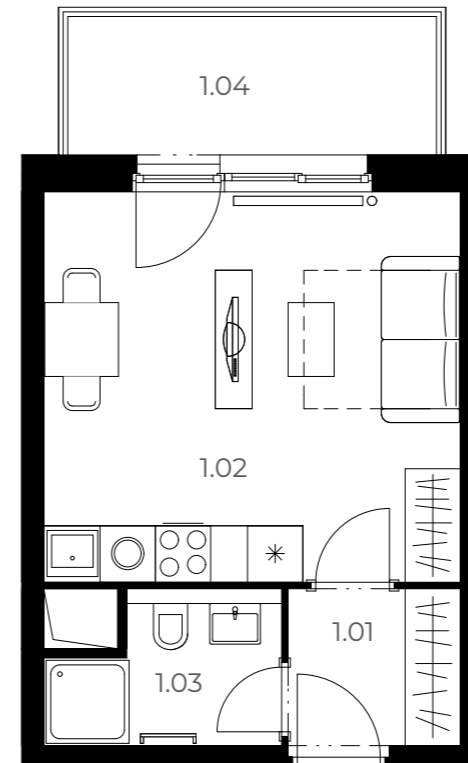

D203

1+kk 2. NP 32,64 m²

Číslo	Název pokoje	Plocha
1.01	Předsíň	3,48 m²
1.02	Obývací pokoj s kuchyní	19,12 m²
1.03	Koupelna	3,71 m²
1.04	Balkon	6,09 m²

Plocha podlah 26,55 m²

Plocha balkonu 6,09 m²

Celková plocha bytu 32,64 m²

Velmi
úsporná

B

*Názvy, popisy a plošné výtěry jsou orientační a developer si vyhrazuje právo na jednostranné změny. Zobrazené vybavení nábytkem, vestavné skříně, kuchyňská linka včetně spotřebičů nejsou součástí dodávky bytu. Toto vybavení je pouze grafickým znázorněním možného zařízení bytu.