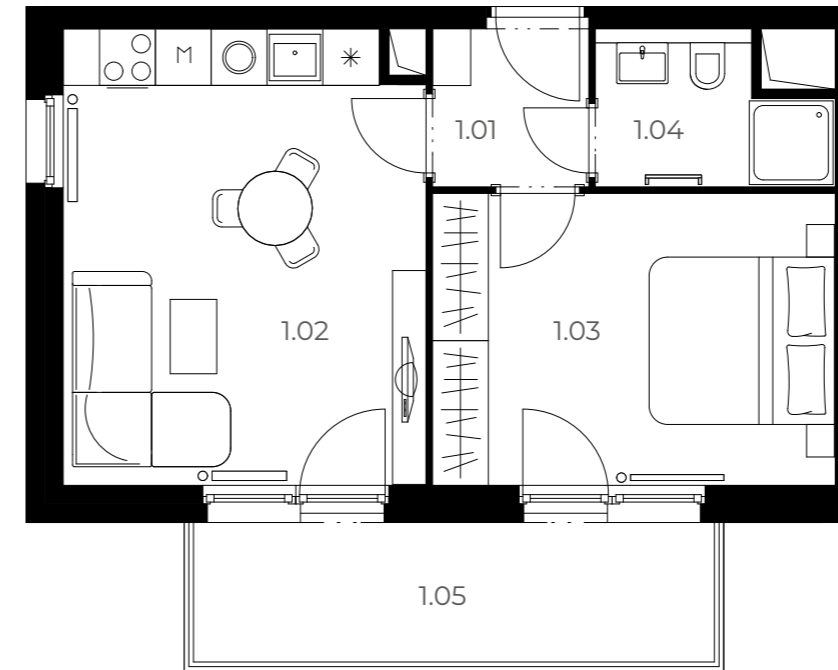

D205

2+kk 2. NP 48,69 m²

Číslo	Název pokoje	Plocha
1.01	Předsíň	3,15 m ²
1.02	Obývací pokoj s kuchyní	18,85 m ²
1.03	Ložnice	13,6 m ²
1.04	Koupelna	3,71 m ²
1.05	Balkon	8,58 m ²

Plocha podlah 40,11 m²

Plocha balkonu 8,58 m²

Celková plocha bytu 48,69 m²

Velmi
úsporná **B**

*Názvy, popisy a plošné výměry jsou orientační a developer si vyhrazuje právo na jednostranné změny. Zobrazené vybavení nábytkem, vestavné skříňe, kuchyňská linka včetně spotřebičů nejsou součástí dodávky bytu. Toto vybavení je pouze grafickým znázorněním možného zařízení bytu.