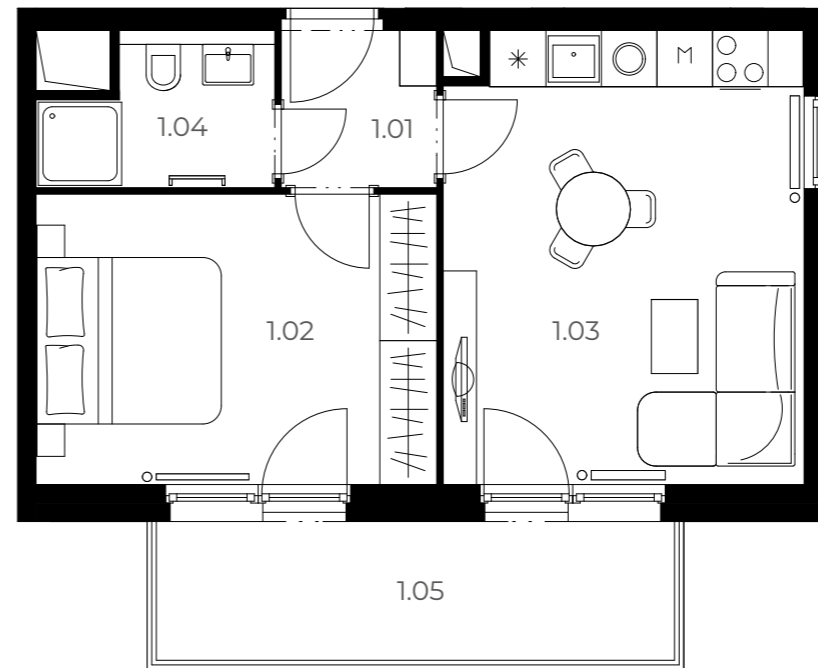

D301

2+kk 3. NP 48,69 m²

Číslo	Název pokoje	Plocha
1.01	Předsíň	3,11 m ²
1.02	Obývací pokoj s kuchyní	18,85 m ²
1.03	Ložnice	13,6 m ²
1.04	Koupelna	3,76 m ²
1.05	Balkon	8,58 m ²

Plocha podlah 40,11 m²

Plocha balkonu 8,58 m²

Celková plocha bytu 48,69 m²

Velmi
úsporná **B**

*Názvy, popisy a plošné výměry jsou orientační a developer si vyhrazuje právo na jednostranné změny. Zobrazené vybavení nábytkem, vestavné skříňe, kuchyňská linka včetně spotřebičů nejsou součástí dodávky bytu. Toto vybavení je pouze grafickým znázorněním možného zařízení bytu.