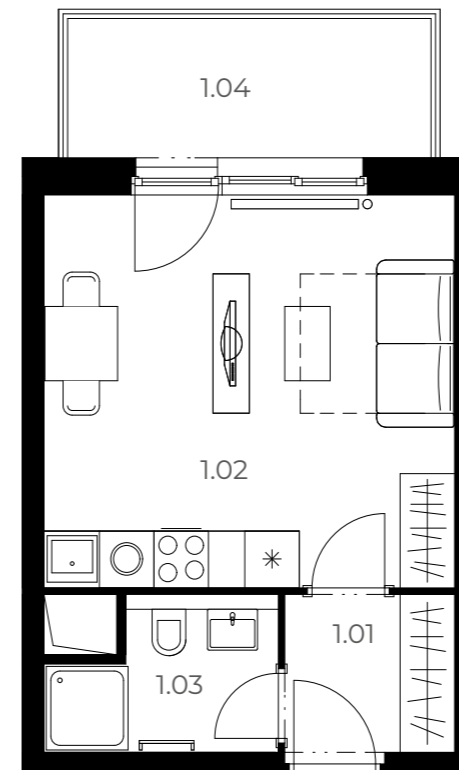

D303

1+kk 3. NP 32,64 m²

Číslo	Název pokoje	Plocha
1.01	Předsíň	3,42 m²
1.02	Obývací pokoj s kuchyní	19,12 m²
1.03	Koupelna	3,71 m²
1.04	Balkon	6,09 m²

Plocha podlah	26,55 m²
Plocha balkonu	6,09 m²
Celková plocha bytu	32,64 m²

Velmi
úsporná **B**

*Názvy, popisy a plošné výměry jsou orientační a developer si vyhrazuje právo na jednostranné změny. Zobrazené vybavení nábytkem, vestavné skříňe, kuchyňská linka včetně spotřebičů nejsou součástí dodávky bytu. Toto vybavení je pouze grafickým znázorněním možného zařízení bytu.