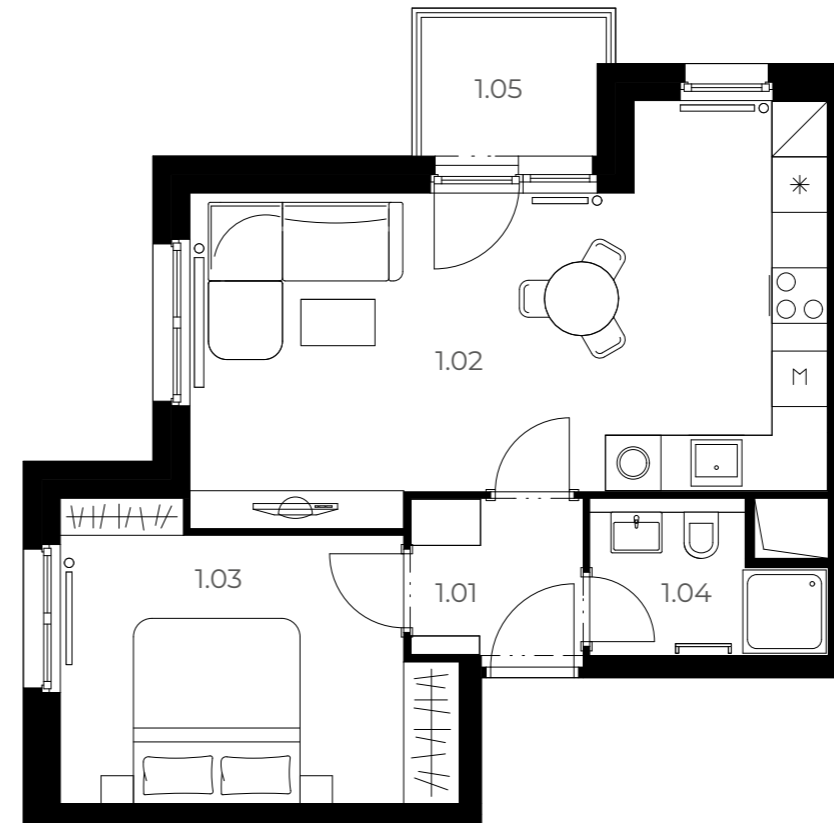

D304

2+kk 3. NP 48,50 m²

Číslo	Název pokoje	Plocha
1.01	Předsíň	3,48 m ²
1.02	Obývací pokoj s kuchyní	12,21 m ²
1.03	Ložnice	25,31 m ²
1.04	Koupelna	3,71 m ²
1.05	Balkon	8,58 m ²

Plocha podlah 45,51 m²

Plocha balkonu 2,99 m²

Celková plocha bytu 48,5 m²

Velmi
úsporná

B

*Názvy, popisy a plošné výměry jsou orientační a developer si vyhrazuje právo na jednostranné změny. Zobrazené vybavení nábytkem, vestavné skříně, kuchyňská linka včetně spotřebičů nejsou součástí dodávky bytu. Toto vybavení je pouze grafickým znázorněním možného zařízení bytu.