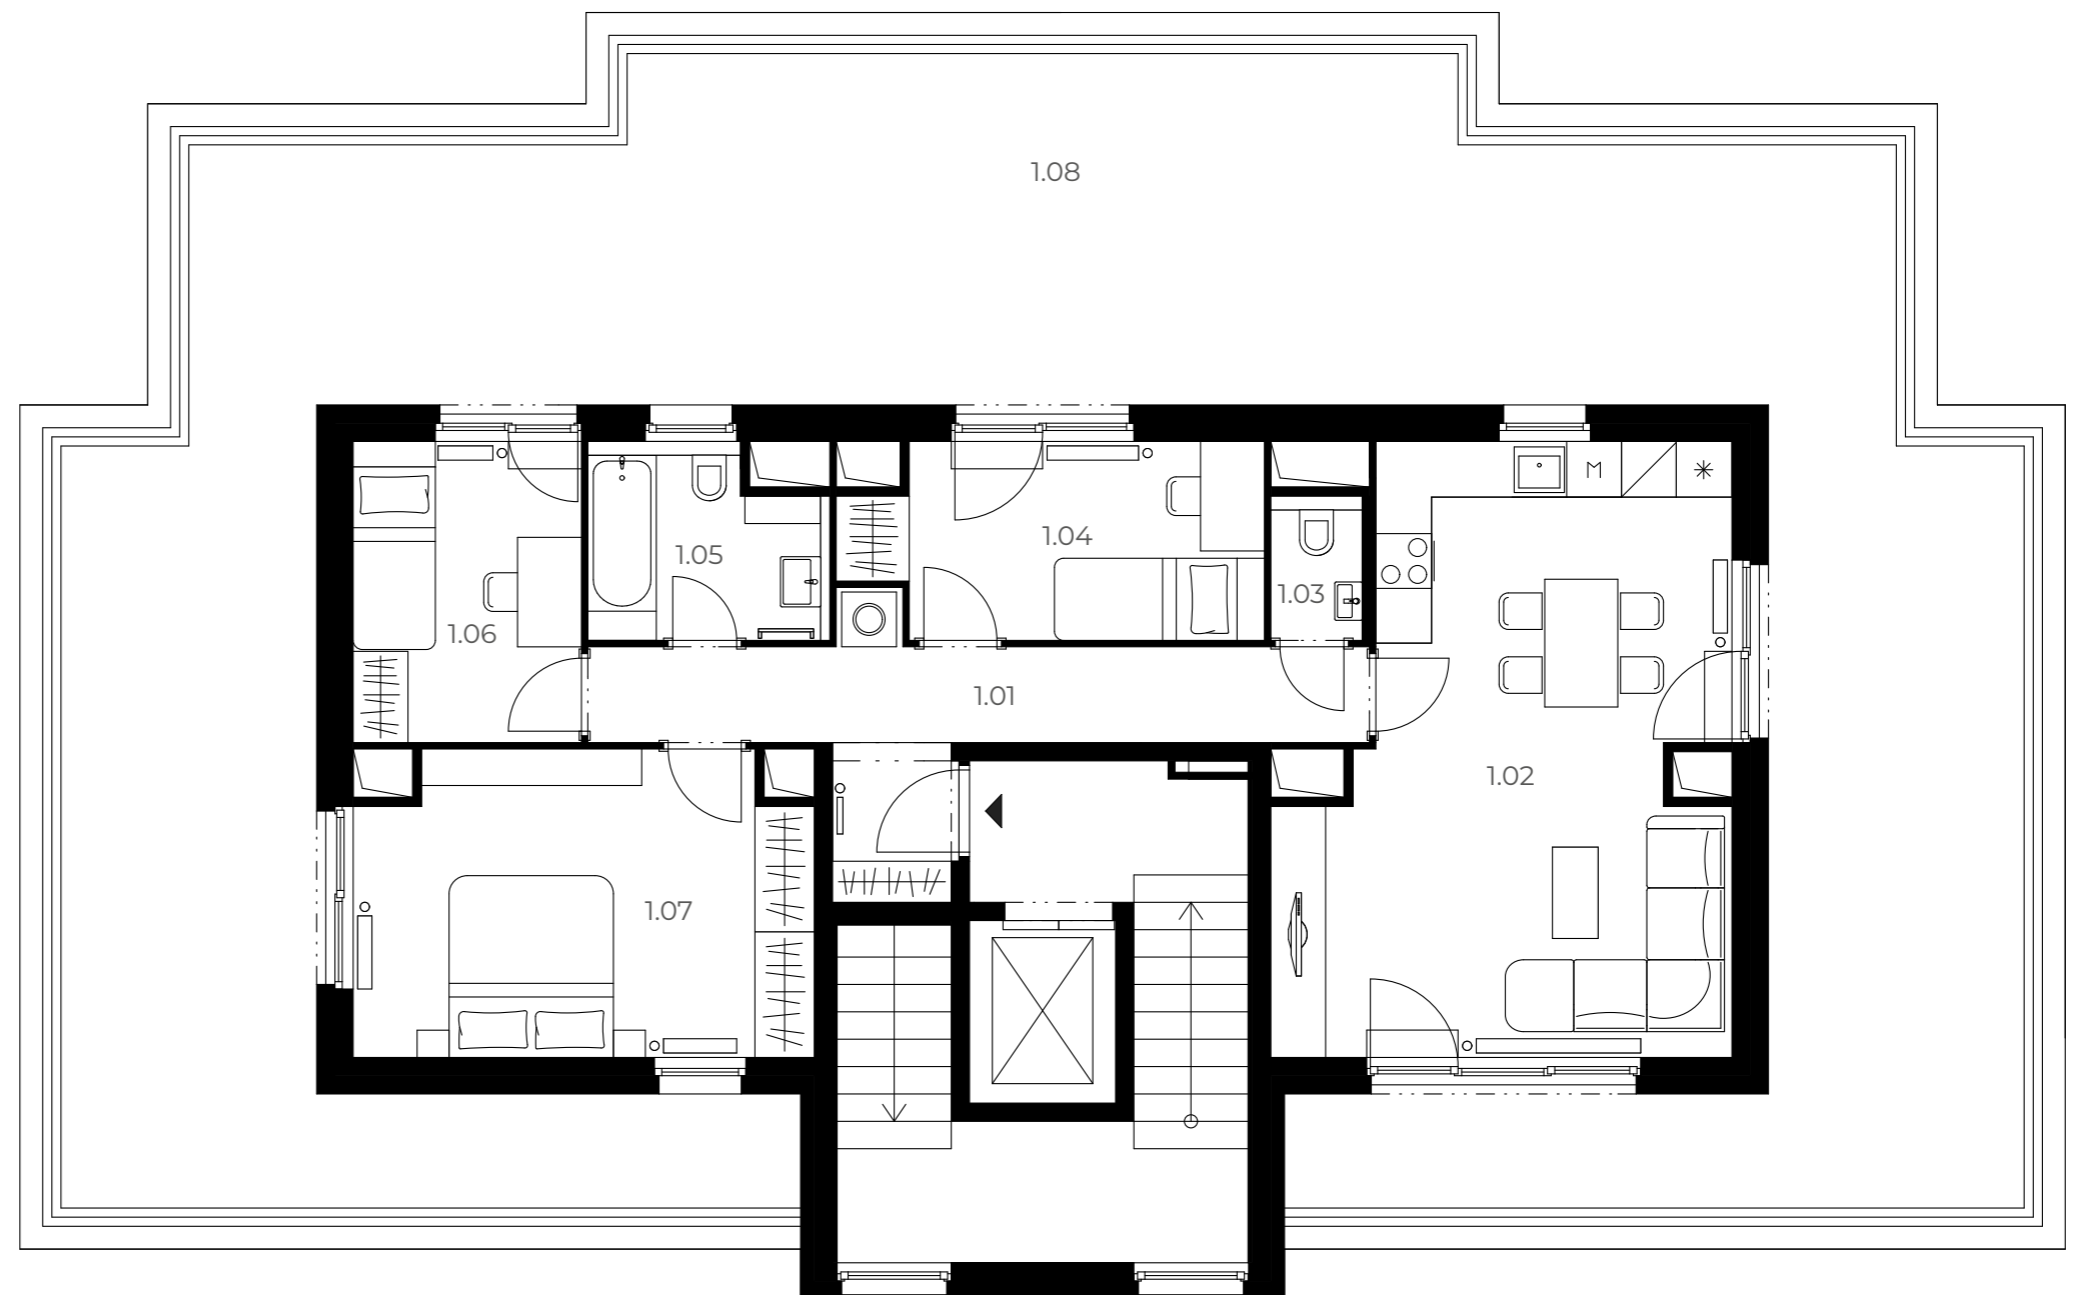

D401

4+kk 4. NP 209,26 m²

Číslo	Název pokoje	Plocha
1.01	Předsíň	12,11 m ²
1.02	Obývací pokoj s kuchyní	29,12 m ²
1.03	WC	1,63 m ²
1.04	Pokoj	9,22 m ²
1.05	Koupelna	5,19 m ²
1.06	Pokoj	8,25 m ²
1.07	Ložnice	16,19 m ²
1.08	Terasa	124,76 m ²
Plocha podlah		84,5 m²
Plocha balkonu		124,76 m²
Celková plocha bytu		209,26 m²

Velmi
úsporná

B

*Názvy, popisy a plošné výměry jsou orientační a developer si vyhrazuje právo na jednostranné změny. Zobrazené vybavení nábytkem, vestavné skříňe, kuchyňská linka včetně spotřebičů nejsou součástí dodávky bytu. Toto vybavení je pouze grafickým znázorněním možného zařízení bytu.

 **Půdorys bytu**

100 cm
200 cm
500 cm

GETBERG

– Klíč k vašim snům –

Smrčková 2485/4, 180 00 Praha 8 - Libeň ☎ +420 220 873 614 ✉ info@getberg.cz

www.GETBERG.cz

Budova

Podlaží